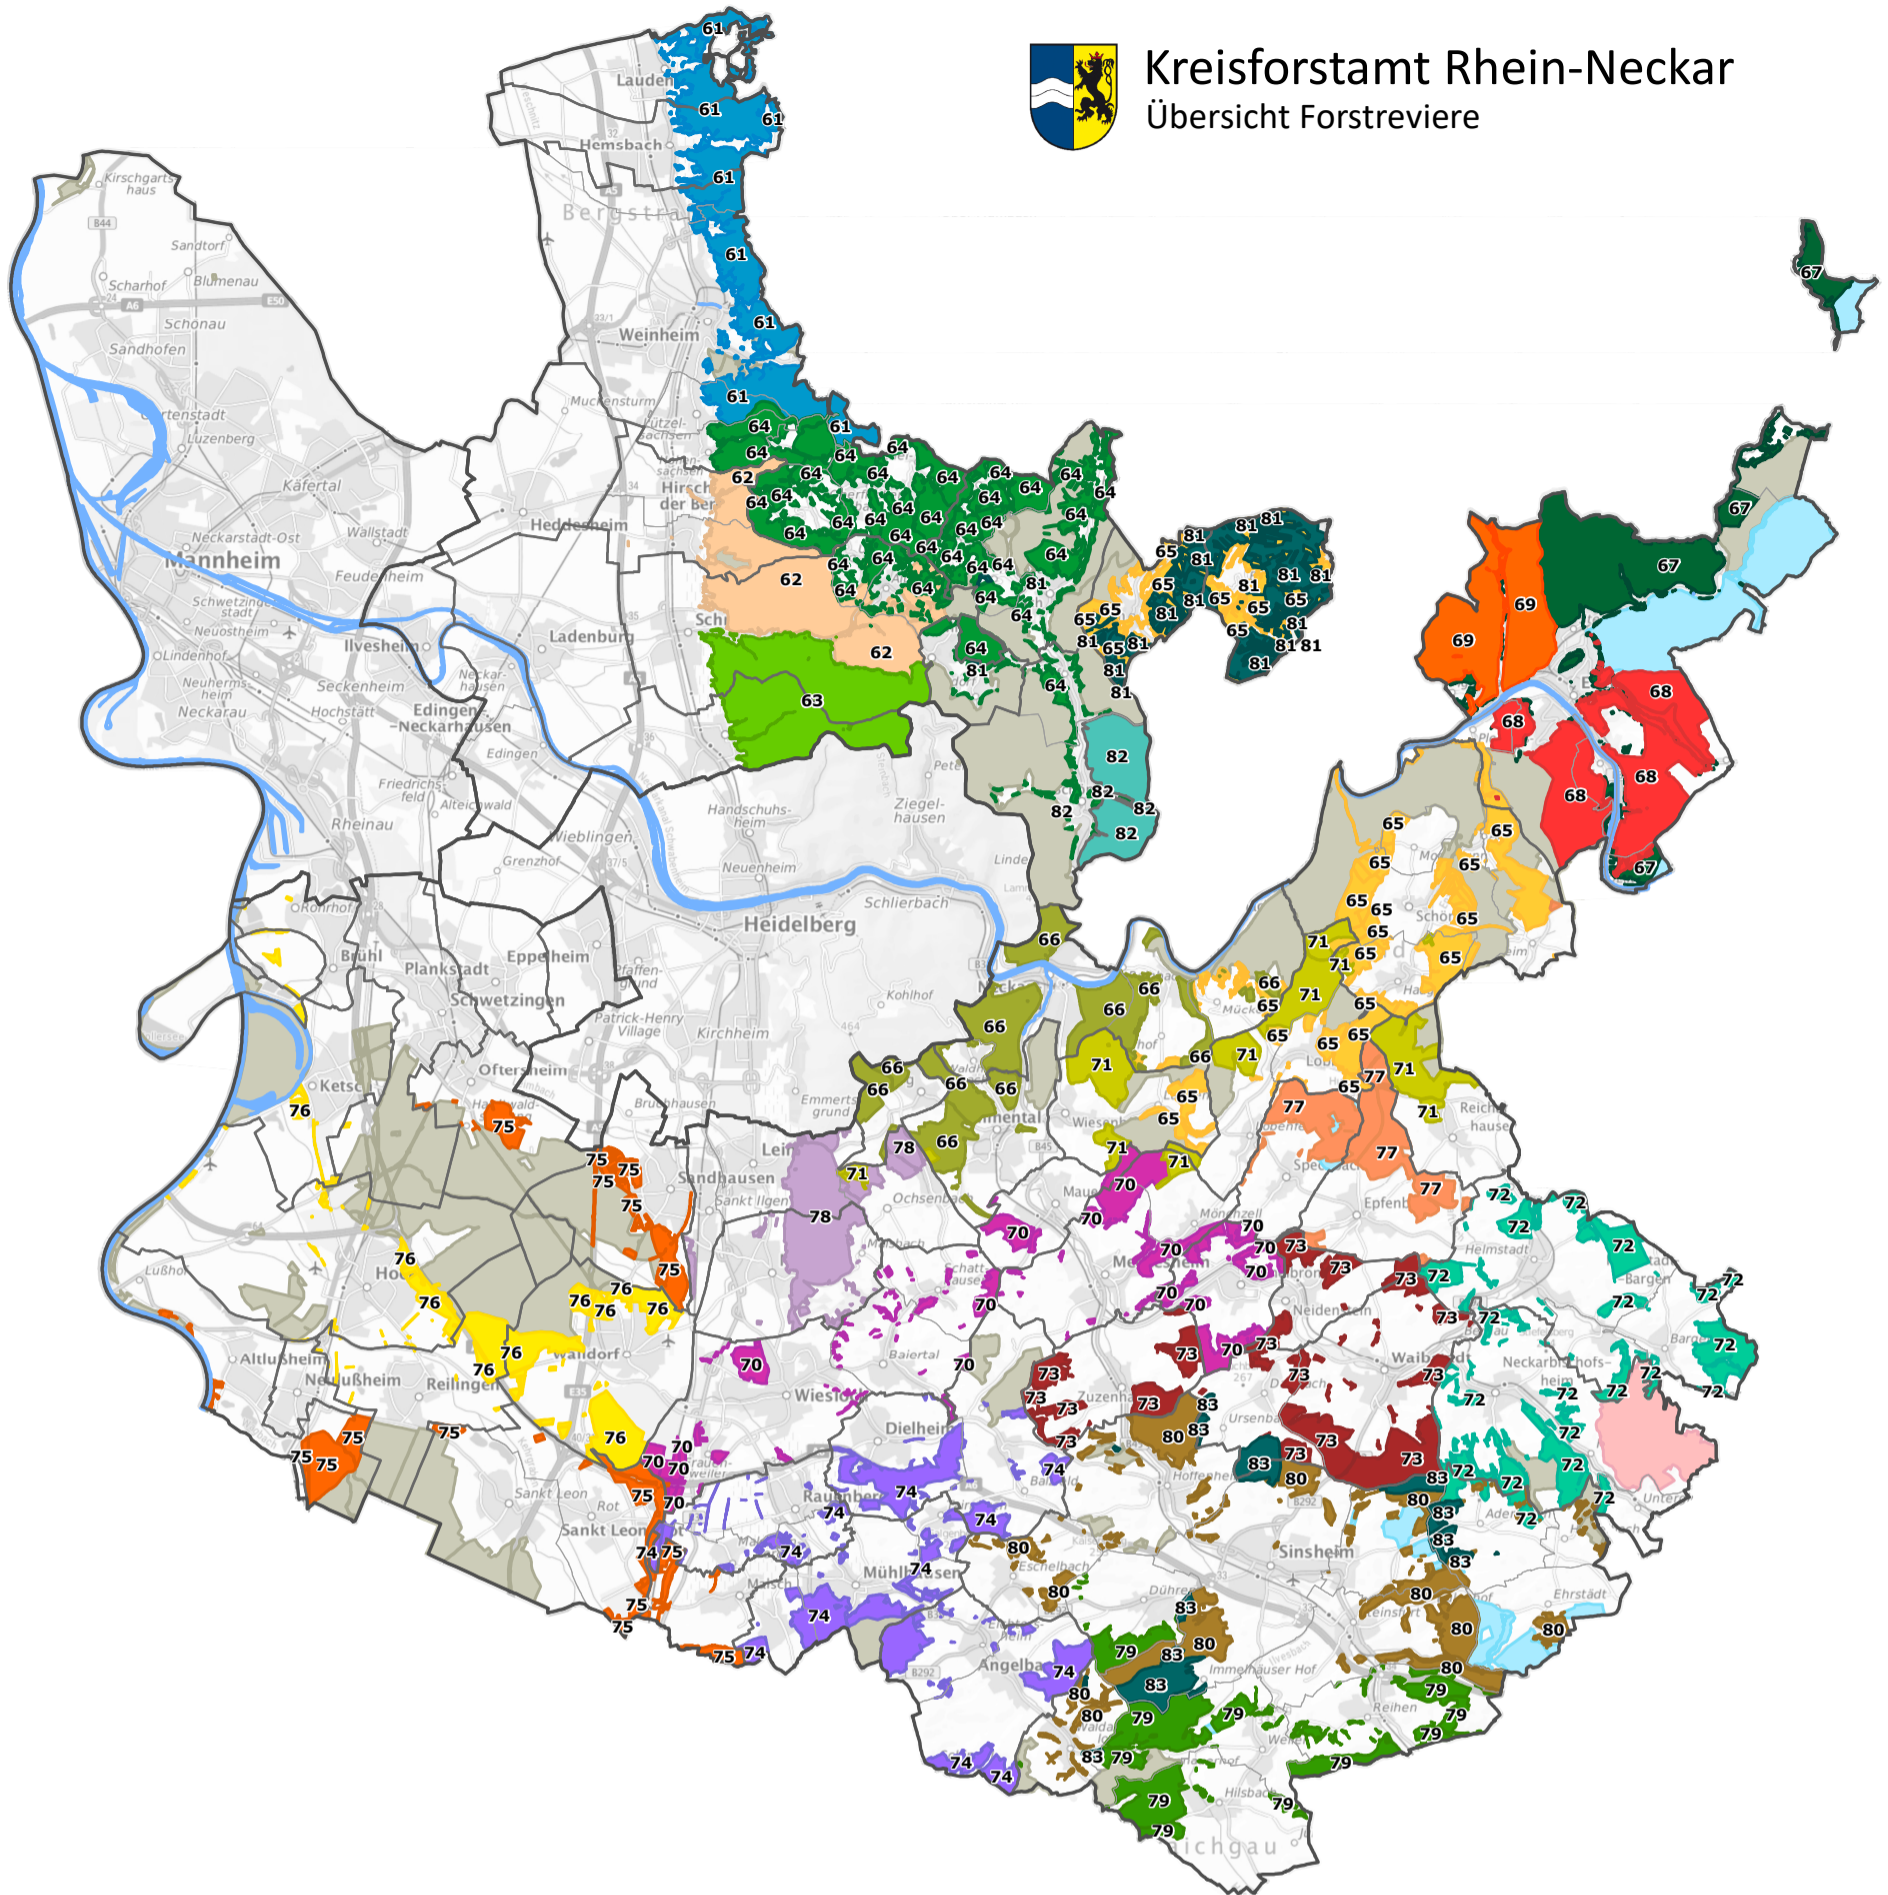

Kreisforstamt Rhein-Neckar

Übersicht Forstreviere

Forst-Reviername	Revier-Nr	Revierleitung	Telefon	E-Mail
Bergstraße Nord	61	Herr Schierk	0162-2646419	c.schierk@rhein-neckar-kreis.de
Bergstraße Mitte	62	Herr Pfefferle	06201-52915	w.pfefferle@rhein-neckar-kreis.de
Bergstraße Süd	63	Herr Jakob	06220-6242	m.jakob@rhein-neckar-kreis.de
Bergstraße Steinachtal	64	Herr Stähle	0162-2646-681	m.staehle@rhein-neckar-kreis.de
Kleiner Odenwald Nord	65	Frau Stadtmüller	0162-2646696	n.stadtmueller@rhein-neckar-kreis.de
Kleiner Odenwald West	66	i.V. Herr Kappes	0151-70265759	c.kappes2@rhein-neckar-kreis.de
Eberbach Imberg-Itterberg	67	Herr Richter	06271-87855	h.richter@rhein-neckar-kreis.de
Eberbach Lautenbach	68	Stadtförsterei Eberbach	06271-72864	stadtfoersterei@eberbach.de
Eberbach Gretengrund	69	Stadtförsterei Eberbach	06271-72864	stadtfoersterei@eberbach.de
Kraichgau Nord	70	Herr Künzig	0162-2646-699	b.kuenzig@rhein-neckar-kreis.de
Kleiner Odenwald Mitte	71	Frau Meyer	0162-2646-693	m.meyer@rhein-neckar-kreis.de
Kraichgau Ost	72	Herr Dörre	06222-3170901	t.doerre@rhein-neckar-kreis.de
Kraichgau Mitte	73	Herr Glasbrenner	07261-974820	t.glasbrenner@rhein-neckar-kreis.de
Kraichgau West	74	Herr Niederer	07253-279350	b.niederer@rhein-neckar-kreis.de
Rheintal Süd	75	i.V. Herr Edler	06221-5227602	p.edler@rhein-neckar-kreis.de
Rheintal Nord	76	Herr Freund	06221-7619	a.freund@rhein-neckar-kreis.de
Epfenbach Spechbach	77	Herr Groß	07263-5787	foerster@epfenbach.de
Leimen Nußloch	78	Herr Reinhard	06224-704658	markus.reinhard@leimen.de
Sinsheim Süd	79	Herr Weiland	07261-404363	dietmar.weiland@sinsheim.de
Sinsheim Nord	80	Herr Keller	07265-7718	ruediger.keller@sinsheim.de
Stift. Schönau, Brombach	81	Herr Ellwanger	0162-2955477	forst@stiftungschoenau.de
Stift. Schönau, Schönau	82	Herr Bommer	0162-2955562	forst@stiftungschoenau.de
Stift. Schönau, Sinsheim	83	Herr Philipp	0162-2955470	forst@stiftungschoenau.de
Stadtwald Bad-Wimpfen	k.A.	k.A.	k.A.	k.A.
Großprivatwald (selbstverwaltet)	k.A.	k.A.	k.A.	k.A.
Staatswald ForstBW innerh. RNK	k.A.	Forst BW	k.A.	k.A.