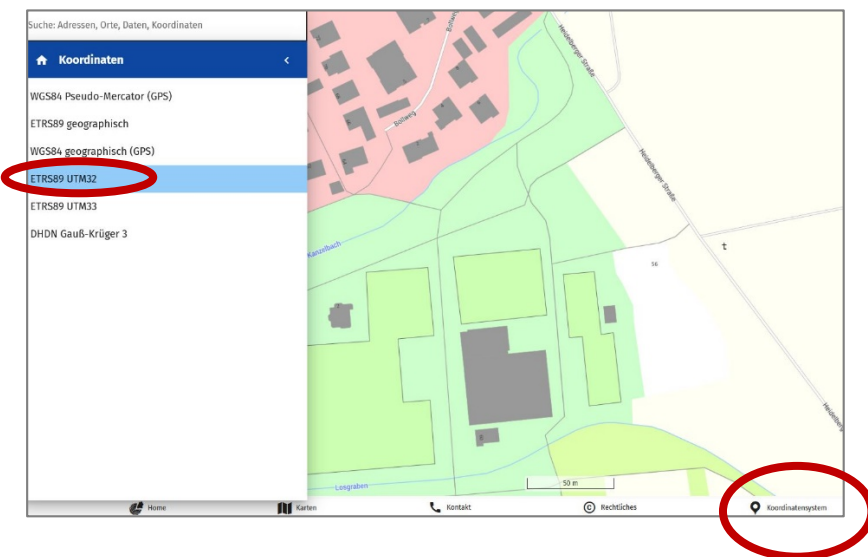

Ermittlung von Koordinaten über das Geoportal

<https://www.geoportal-bw.de/>

Karte von Baden-Württemberg
Eingabe der Gemeinde im Suchfeld oder zur Gemeinde zoomen
weiter zoomen bis zum Standort des Kleindenkmals

Rechts unten: Koordinatensystem anklicken.
Hier das System **ETR89 UTM32** durch Draufklicken/Markieren einstellen.
Mit dem Cursor auf den Standort des Kleindenkmals gehen.
Rechts unten auf der Seite erscheinen die Koordinaten.