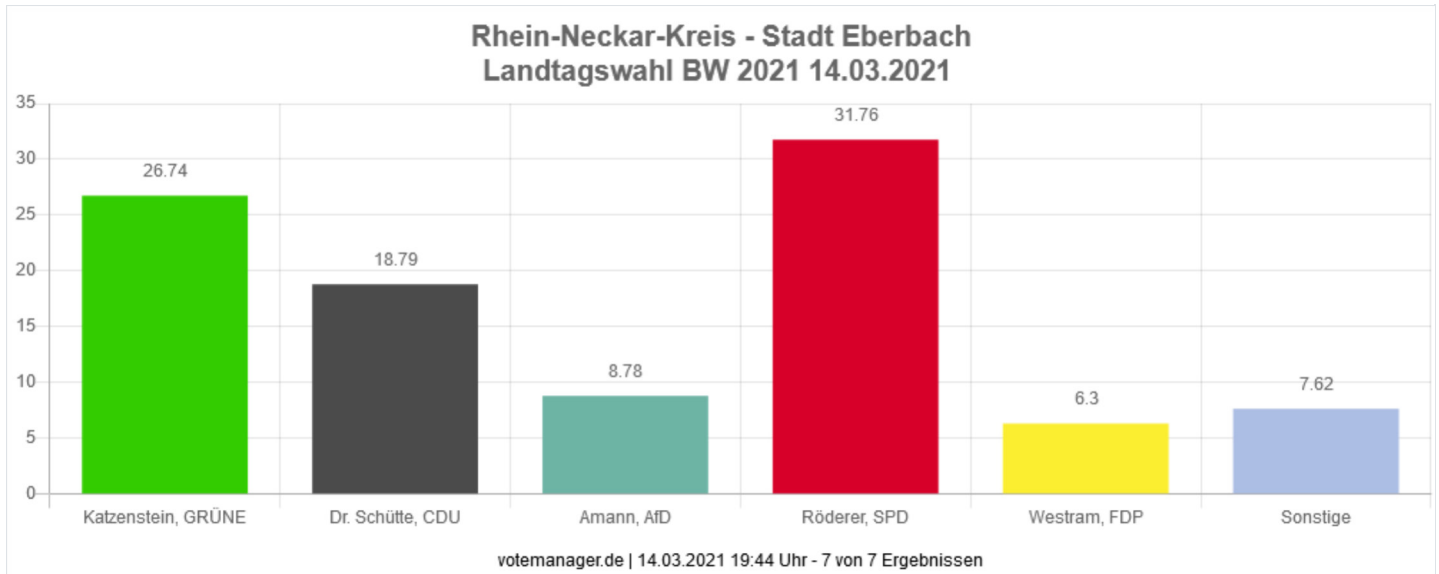

Landtagswahl BW 2021 14.03.2021

Rhein-Neckar-Kreis

Wahlkreis 41 Sinsheim

Wahlberechtigte	10.300	
Wähler/innen	5.625	54,61 %
ungültige Stimmen	42	0,75 %
gültige Stimmen	5.583	99,25 %