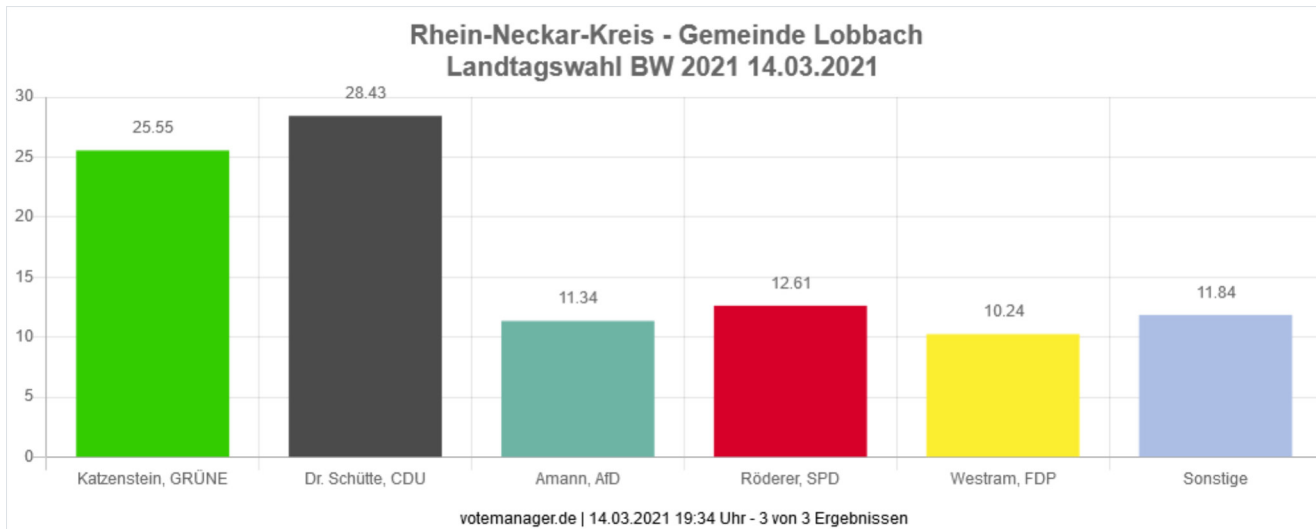

Landtagswahl BW 2021 14.03.2021

Rhein-Neckar-Kreis

Wahlkreis 41 Sinsheim

Wahlberechtigte	1.817	
Wähler/innen	1.195	65,77 %
ungültige Stimmen	13	1,09 %
gültige Stimmen	1.182	98,91 %

		Anzahl	Prozent
<input type="checkbox"/>	Katzenstein, GRÜNE	302	25.55 %
<input type="checkbox"/>	Dr. Schütte, CDU	336	28.43 %
<input type="checkbox"/>	Amann, AfD	134	11.34 %
<input type="checkbox"/>	Röderer, SPD	149	12.61 %
<input type="checkbox"/>	Westram, FDP	121	10.24 %
<input type="checkbox"/>	La Licata, DIE LINKE	39	3.30 %
<input type="checkbox"/>	Maier, ÖDP	9	0.76 %
<input type="checkbox"/>	Ballerstädt, FREIE WÄHLER	39	3.30 %
<input type="checkbox"/>	Dr. Matscheko, Bündnis C	6	0.51 %
<input type="checkbox"/>	Pompe, dieBasis	9	0.76 %
<input type="checkbox"/>	Legnar, KlimalisteBW	3	0.25 %
<input type="checkbox"/>	Müller, W2020	26	2.20 %
<input type="checkbox"/>	Wollmann, Volt	9	0.76 %

Die Wahlbeteiligung liegt bei: **65,77 %**