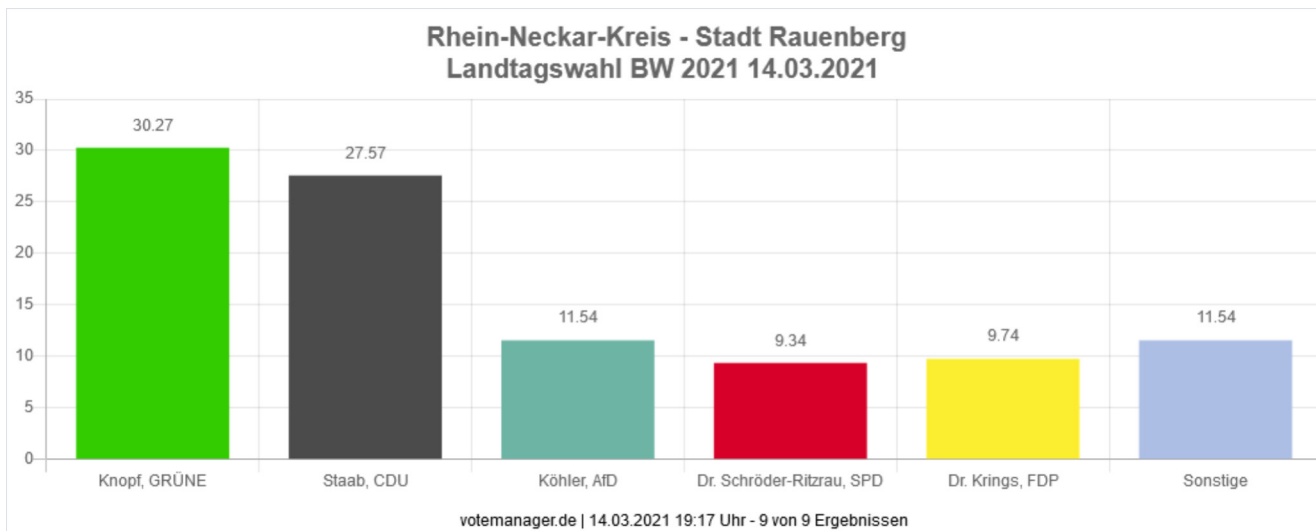

Landtagswahl BW 2021 14.03.2021

Rhein-Neckar-Kreis

Wahlkreis 37 Wiesloch

Wahlberechtigte	6.361	
Wähler/innen	4.256	66,91 %
ungültige Stimmen	37	0,87 %
gültige Stimmen	4.219	99,13 %

		Anzahl	Prozent
<input type="checkbox"/>	Knopf, GRÜNE	1.277	30.27 %
<input type="checkbox"/>	Staab, CDU	1.163	27.57 %
<input type="checkbox"/>	Köhler, AfD	487	11.54 %
<input type="checkbox"/>	Dr. Schröder-Ritzrau, SPD	394	9.34 %
<input type="checkbox"/>	Dr. Krings, FDP	411	9.74 %
<input type="checkbox"/>	Stürtz, DIE LINKE	93	2.20 %
<input type="checkbox"/>	Schmidt, ÖDP	21	0.50 %
<input type="checkbox"/>	Graßhoff, Die PARTEI	78	1.85 %
<input type="checkbox"/>	Fritz, FREIE WÄHLER	136	3.22 %
<input type="checkbox"/>	Höfer, dieBasis	43	1.02 %
<input type="checkbox"/>	Herden, KlimalisteBW	44	1.04 %
<input type="checkbox"/>	Rothermel, W2020	48	1.14 %
<input type="checkbox"/>	Mihaylov, Volt	24	0.57 %

Die Wahlbeteiligung liegt bei: **66,91 %**