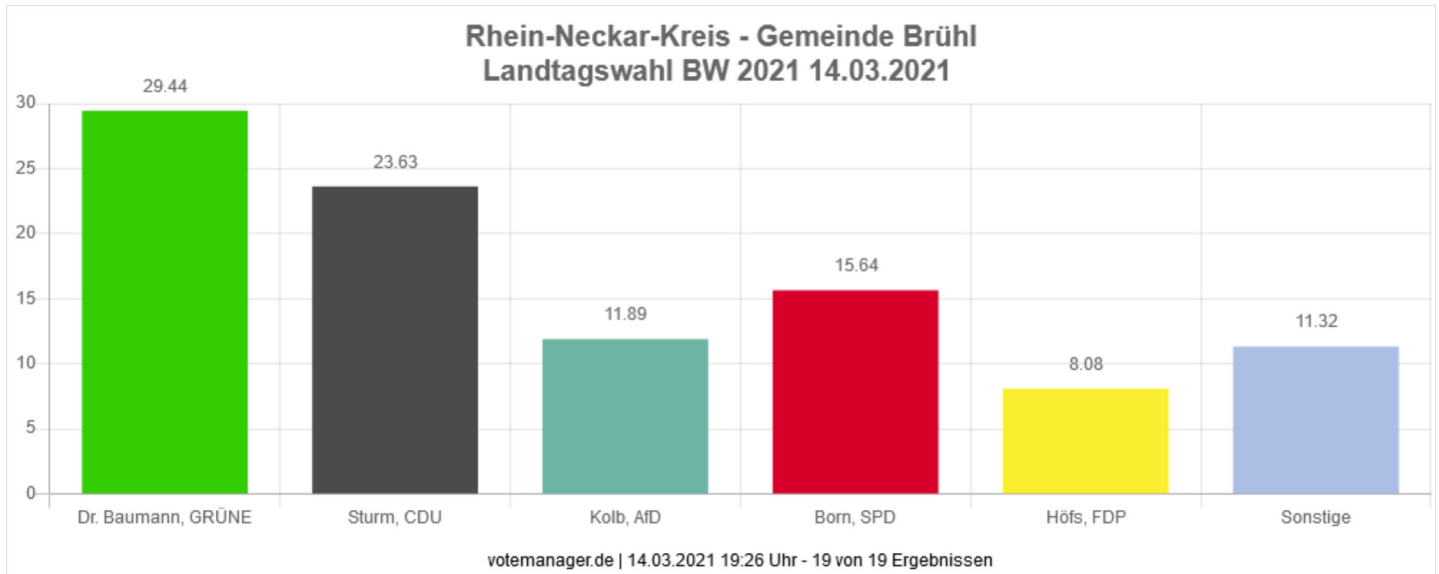

Landtagswahl BW 2021 14.03.2021

Rhein-Neckar-Kreis

Wahlkreis 40 Schwetzingen

Wahlberechtigte	10.870	
Wähler/innen	6.574	60,48 %
ungültige Stimmen	79	1,20 %
gültige Stimmen	6.495	98,80 %

		Anzahl	Prozent
<input type="checkbox"/>	Dr. Baumann, GRÜNE	1.912	29.44 %
<input type="checkbox"/>	Sturm, CDU	1.535	23.63 %
<input type="checkbox"/>	Kolb, AfD	772	11.89 %
<input type="checkbox"/>	Born, SPD	1.016	15.64 %
<input type="checkbox"/>	Höfs, FDP	525	8.08 %
<input type="checkbox"/>	Reck, DIE LINKE	147	2.26 %
<input type="checkbox"/>	Schrüfer, ÖDP	29	0.45 %
<input type="checkbox"/>	Wiese, Die PARTEI	134	2.06 %
<input type="checkbox"/>	Fritz, FREIE WÄHLER	255	3.93 %
<input type="checkbox"/>	Heid, dieBasis	43	0.66 %
<input type="checkbox"/>	Appel, KlimalisteBW	42	0.65 %
<input type="checkbox"/>	Lämmer, W2020	85	1.31 %

Die Wahlbeteiligung liegt bei: **60,48 %**