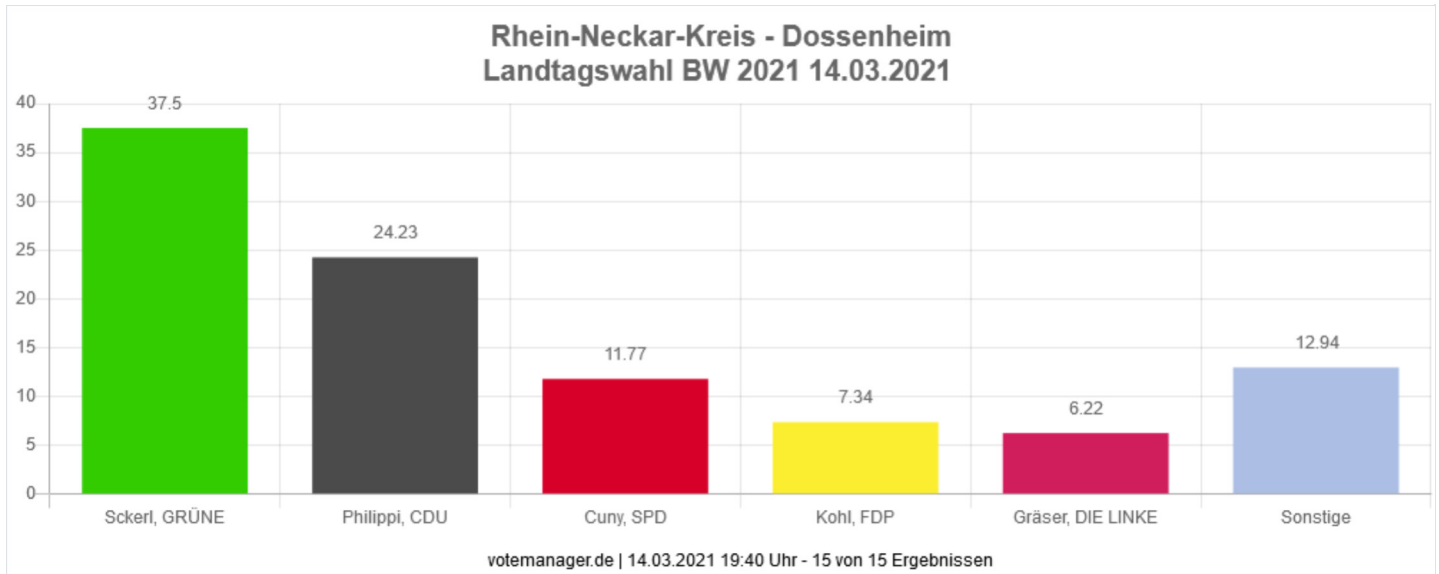

Landtagswahl BW 2021 14.03.2021

Rhein-Neckar-Kreis

Wahlkreis 39 Weinheim

Wahlberechtigte	9.072	
Wähler/innen	6.780	74,74 %
ungültige Stimmen	33	0,49 %
gültige Stimmen	6.747	99,51 %

		Anzahl	Prozent
<input type="checkbox"/>	Sckerl, GRÜNE	2.530	37.50 %
<input type="checkbox"/>	Philippi, CDU	1.635	24.23 %
<input type="checkbox"/>	Schmidt, AfD	316	4.68 %
<input type="checkbox"/>	Cuny, SPD	794	11.77 %
<input type="checkbox"/>	Kohl, FDP	495	7.34 %
<input type="checkbox"/>	Gräser, DIE LINKE	420	6.22 %
<input type="checkbox"/>	Bronberger, ÖDP	43	0.64 %
<input type="checkbox"/>	Illert, Die PARTEI	118	1.75 %
<input type="checkbox"/>	Frauenkron, FREIE WÄHLER	112	1.66 %
<input type="checkbox"/>	Ullmann, dieBasis	64	0.95 %
<input type="checkbox"/>	Wiese-Striegel, KlimalisteBW	87	1.29 %
<input type="checkbox"/>	Kempermann, W2020	17	0.25 %
<input type="checkbox"/>	Fleige, Volt	116	1.72 %

Die Wahlbeteiligung liegt bei: **74,74 %**