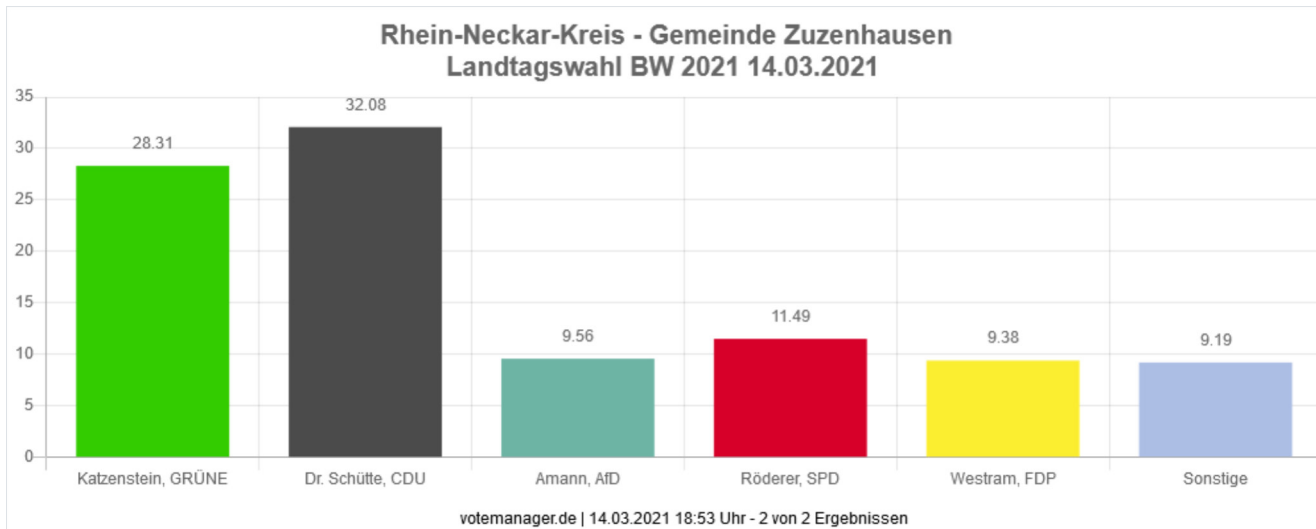

Landtagswahl BW 2021 14.03.2021

Rhein-Neckar-Kreis

Wahlkreis 41 Sinsheim

Wahlberechtigte	1.614	
Wähler/innen	1.097	67,97 %
ungültige Stimmen	9	0,82 %
gültige Stimmen	1.088	99,18 %

		Anzahl	Prozent
<input type="checkbox"/>	Katzenstein, GRÜNE	308	28.31 %
<input type="checkbox"/>	Dr. Schütte, CDU	349	32.08 %
<input type="checkbox"/>	Amann, AfD	104	9.56 %
<input type="checkbox"/>	Röderer, SPD	125	11.49 %
<input type="checkbox"/>	Westram, FDP	102	9.38 %
<input type="checkbox"/>	La Licata, DIE LINKE	23	2.11 %
<input type="checkbox"/>	Maier, ÖDP	10	0.92 %
<input type="checkbox"/>	Ballerstädt, FREIE WÄHLER	27	2.48 %
<input type="checkbox"/>	Dr. Matscheko, Bündnis C	6	0.55 %
<input type="checkbox"/>	Pompe, dieBasis	9	0.83 %
<input type="checkbox"/>	Legnar, KlimalisteBW	10	0.92 %
<input type="checkbox"/>	Müller, W2020	9	0.83 %
<input type="checkbox"/>	Wollmann, Volt	6	0.55 %

Die Wahlbeteiligung liegt bei: **67,97 %**