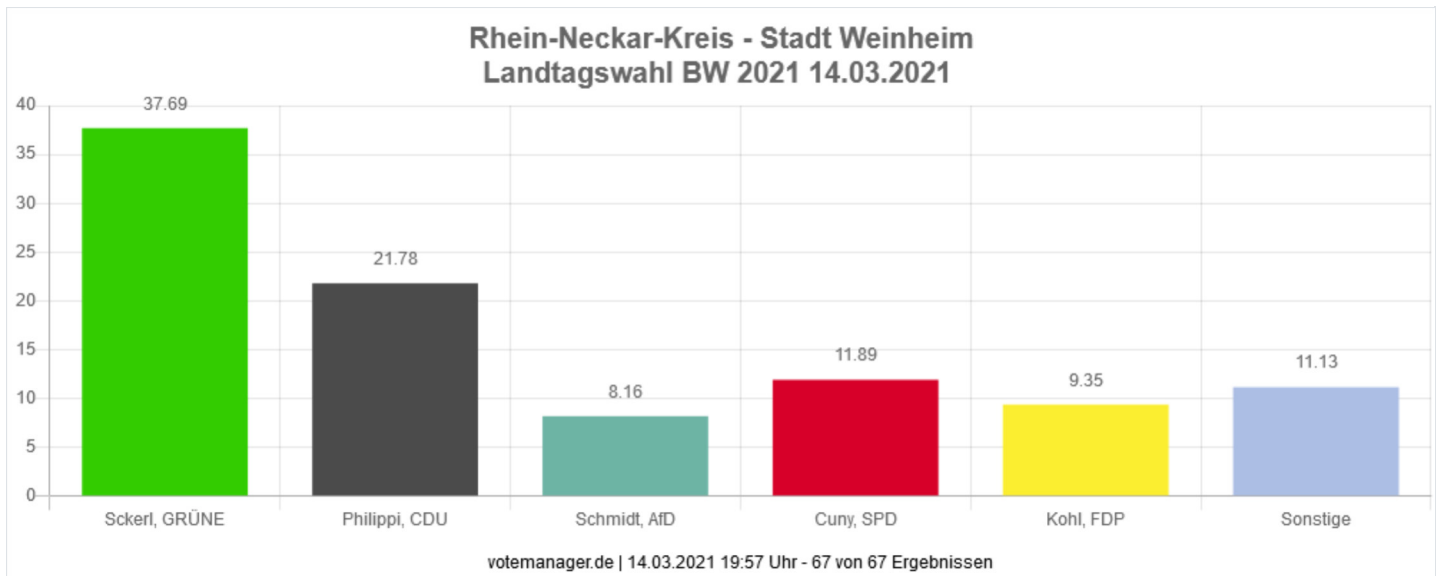

Landtagswahl BW 2021 14.03.2021

Rhein-Neckar-Kreis

Wahlkreis 39 Weinheim

Wahlberechtigte	31.432	
Wähler/innen	19.932	63,41 %
ungültige Stimmen	156	0,78 %
gültige Stimmen	19.776	99,22 %

		Anzahl	Prozent
<input type="checkbox"/>	Sckerl, GRÜNE	7.454	37.69 %
<input type="checkbox"/>	Philippi, CDU	4.307	21.78 %
<input type="checkbox"/>	Schmidt, AfD	1.613	8.16 %
<input type="checkbox"/>	Cuny, SPD	2.352	11.89 %
<input type="checkbox"/>	Kohl, FDP	1.850	9.35 %
<input type="checkbox"/>	Gräser, DIE LINKE	638	3.23 %
<input type="checkbox"/>	Bronberger, ÖDP	119	0.60 %
<input type="checkbox"/>	Illert, Die PARTEI	307	1.55 %
<input type="checkbox"/>	Frauenkron, FREIE WÄHLER	583	2.95 %
<input type="checkbox"/>	Ullmann, dieBasis	180	0.91 %
<input type="checkbox"/>	Wiese-Striegel, KlimalisteBW	132	0.67 %
<input type="checkbox"/>	Kempermann, W2020	111	0.56 %
<input type="checkbox"/>	Fleige, Volt	130	0.66 %

Die Wahlbeteiligung liegt bei: **63,41 %**