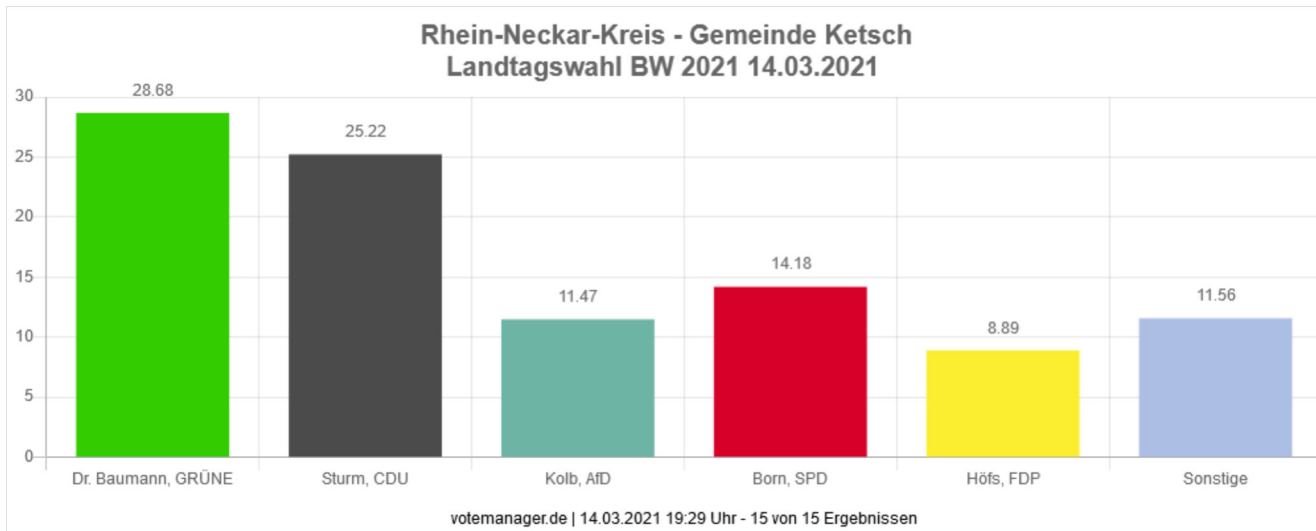

Landtagswahl BW 2021 14.03.2021

Rhein-Neckar-Kreis

Wahlkreis 40 Schwetzingen

Wahlberechtigte	9.795	
Wähler/innen	6.347	64,80 %
ungültige Stimmen	50	0,79 %
gültige Stimmen	6.297	99,21 %