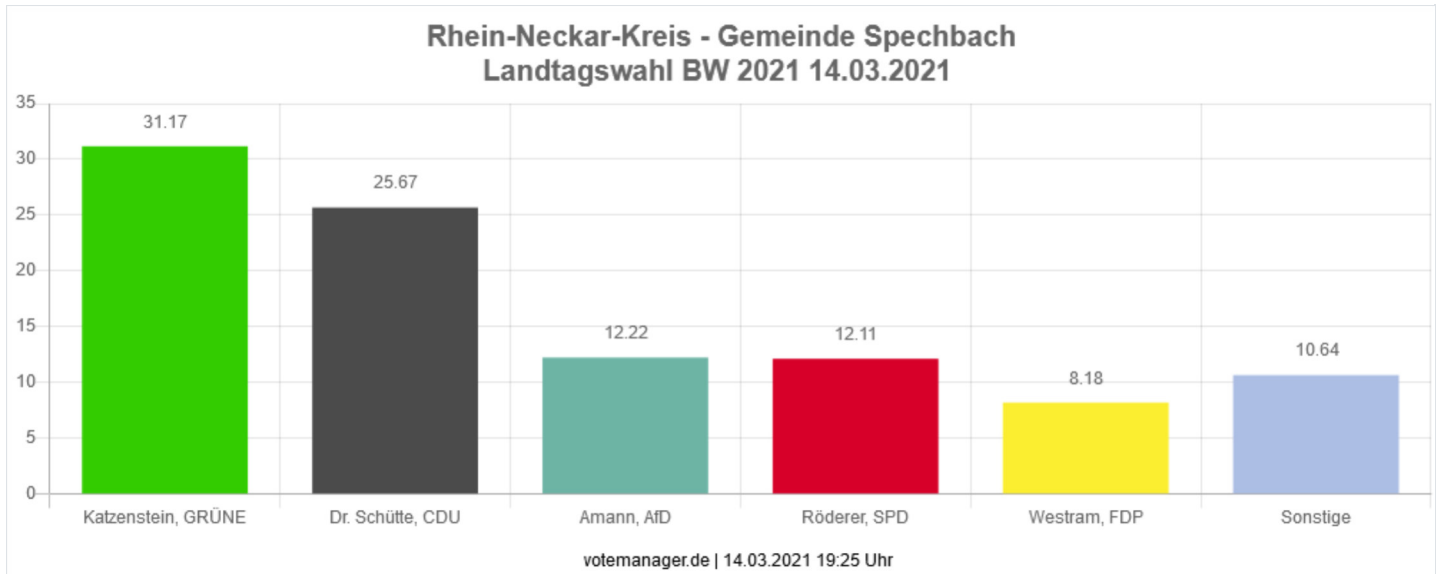

Landtagswahl BW 2021 14.03.2021

Rhein-Neckar-Kreis

Wahlkreis 41 Sinsheim

Wahlberechtigte	1.329	
Wähler/innen	906	68,17 %
ungültige Stimmen	14	1,55 %
gültige Stimmen	892	98,45 %