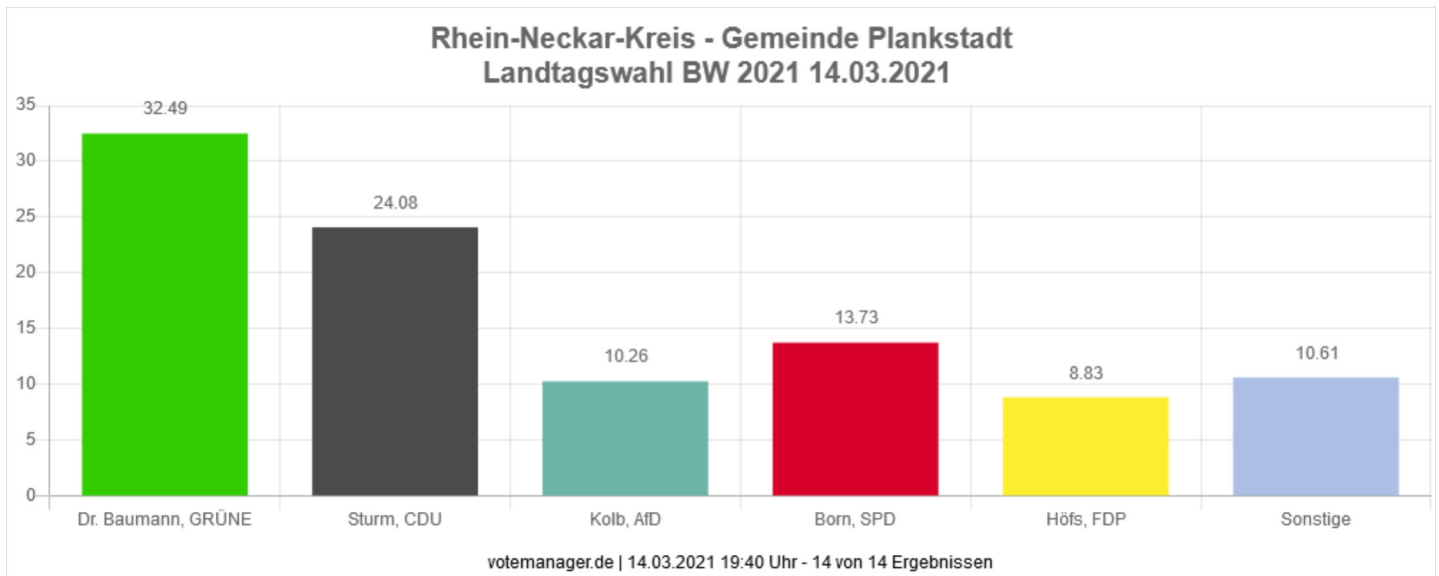

Landtagswahl BW 2021 14.03.2021

Rhein-Neckar-Kreis

Wahlkreis 40 Schwetzingen

Wahlberechtigte	7.551	
Wähler/innen	4.933	65,33 %
ungültige Stimmen	61	1,24 %
gültige Stimmen	4.872	98,76 %

		Anzahl	Prozent
<input type="checkbox"/>	Dr. Baumann, GRÜNE	1.583	32.49 %
<input type="checkbox"/>	Sturm, CDU	1.173	24.08 %
<input type="checkbox"/>	Kolb, AfD	500	10.26 %
<input type="checkbox"/>	Born, SPD	669	13.73 %
<input type="checkbox"/>	Höfs, FDP	430	8.83 %
<input type="checkbox"/>	Reck, DIE LINKE	148	3.04 %
<input type="checkbox"/>	Schrüfer, ÖDP	34	0.70 %
<input type="checkbox"/>	Wiese, Die PARTEI	81	1.66 %
<input type="checkbox"/>	Fritz, FREIE WÄHLER	134	2.75 %
<input type="checkbox"/>	Heid, dieBasis	44	0.90 %
<input type="checkbox"/>	Appel, KlimalisteBW	39	0.80 %
<input type="checkbox"/>	Lämmer, W2020	37	0.76 %

Die Wahlbeteiligung liegt bei: **65,33 %**