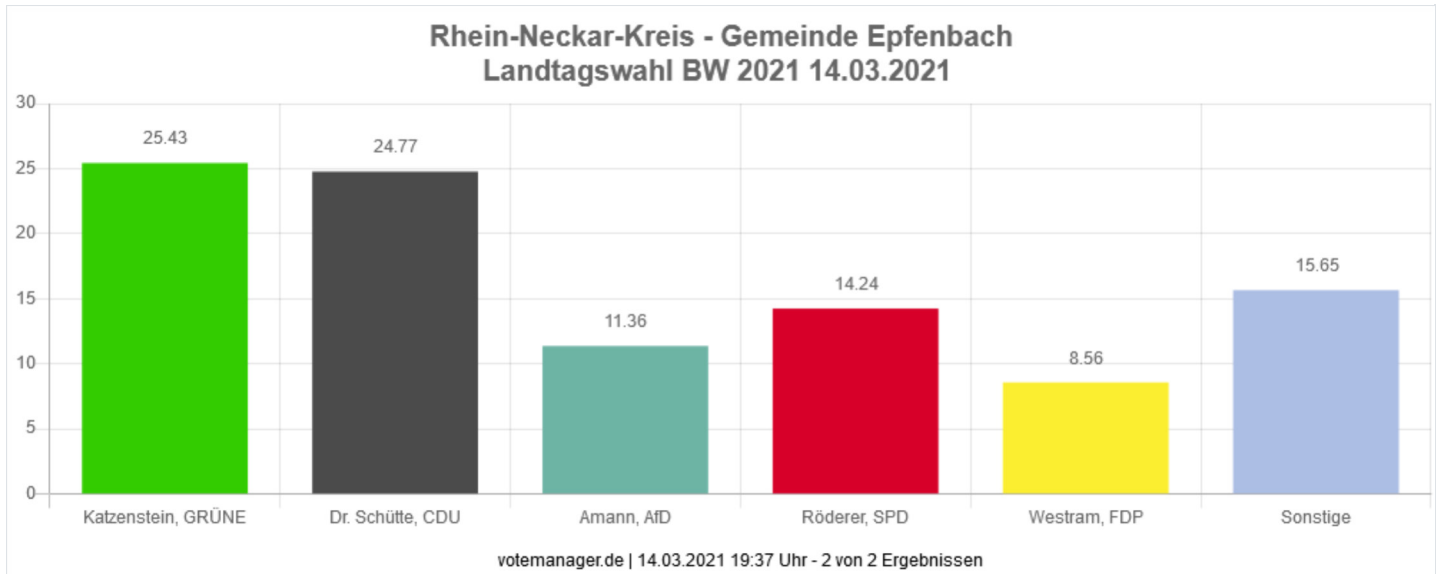

Landtagswahl BW 2021 14.03.2021

Rhein-Neckar-Kreis

Wahlkreis 41 Sinsheim

Wahlberechtigte	1.853	
Wähler/innen	1.221	65,89 %
ungültige Stimmen	6	0,49 %
gültige Stimmen	1.215	99,51 %