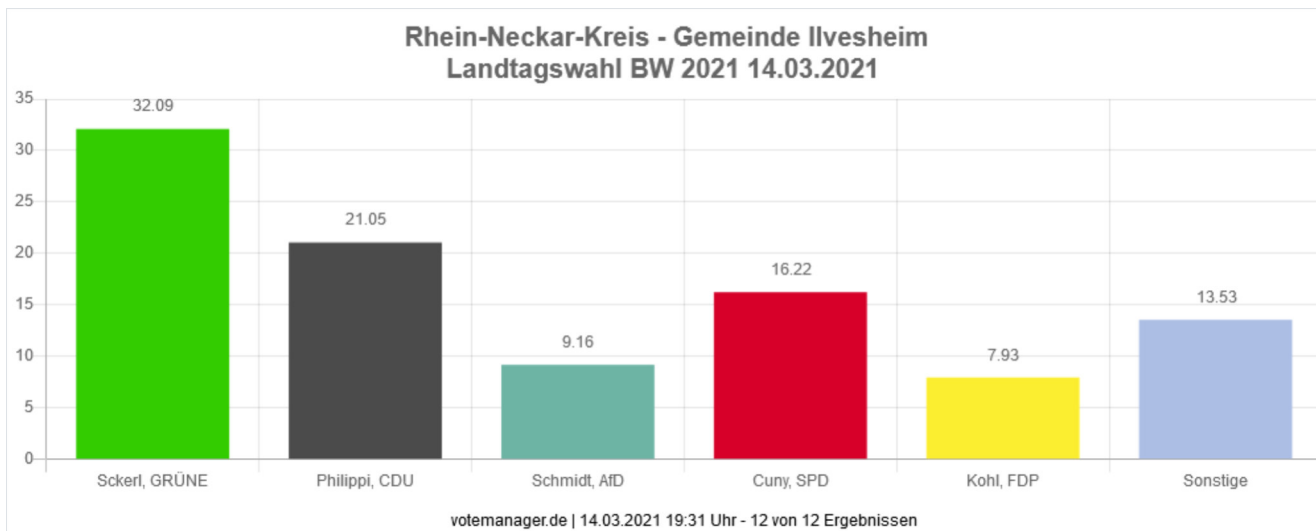

Landtagswahl BW 2021 14.03.2021

Rhein-Neckar-Kreis

Wahlkreis 39 Weinheim

Wahlberechtigte	6.801	
Wähler/innen	4.608	67,75 %
ungültige Stimmen	58	1,26 %
gültige Stimmen	4.550	98,74 %

		Anzahl	Prozent
<input type="checkbox"/>	Sckerl, GRÜNE	1.460	32.09 %
<input type="checkbox"/>	Philippi, CDU	958	21.05 %
<input type="checkbox"/>	Schmidt, AfD	417	9.16 %
<input type="checkbox"/>	Cuny, SPD	738	16.22 %
<input type="checkbox"/>	Kohl, FDP	361	7.93 %
<input type="checkbox"/>	Gräser, DIE LINKE	169	3.71 %
<input type="checkbox"/>	Bronberger, ÖDP	36	0.79 %
<input type="checkbox"/>	Illert, Die PARTEI	78	1.71 %
<input type="checkbox"/>	Frauenkron, FREIE WÄHLER	188	4.13 %
<input type="checkbox"/>	Ullmann, dieBasis	36	0.79 %
<input type="checkbox"/>	Wiese-Striegel, KlimalisteBW	51	1.12 %
<input type="checkbox"/>	Kempermann, W2020	15	0.33 %
<input type="checkbox"/>	Fleige, Volt	43	0.95 %

Die Wahlbeteiligung liegt bei: **67,75 %**