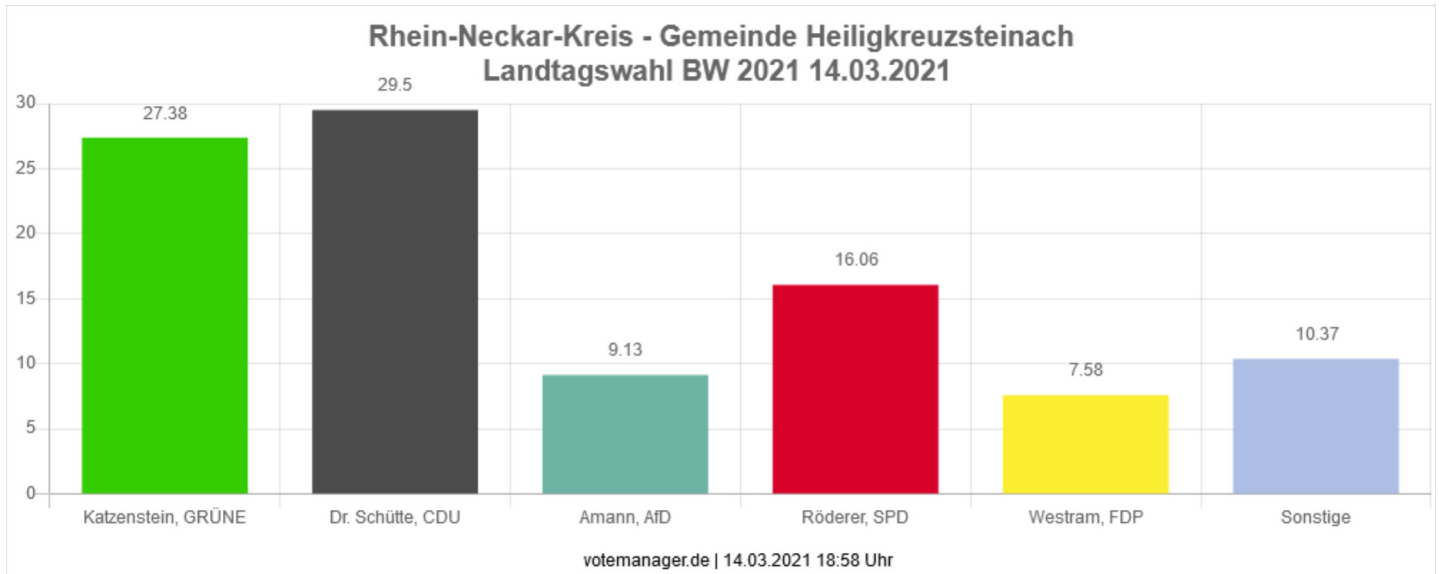

Landtagswahl BW 2021 14.03.2021

Rhein-Neckar-Kreis

Wahlkreis 41 Sinsheim

Wahlberechtigte	2.031	
Wähler/innen	1.242	61,15 %
ungültige Stimmen	15	1,21 %
gültige Stimmen	1.227	98,79 %

		Anzahl	Prozent
<input type="checkbox"/>	Katzenstein, GRÜNE	336	27.38 %
<input type="checkbox"/>	Dr. Schütte, CDU	362	29.50 %
<input type="checkbox"/>	Amann, AfD	112	9.13 %
<input type="checkbox"/>	Röderer, SPD	197	16.06 %
<input type="checkbox"/>	Westram, FDP	93	7.58 %
<input type="checkbox"/>	La Licata, DIE LINKE	41	3.34 %
<input type="checkbox"/>	Maier, ÖDP	17	1.39 %
<input type="checkbox"/>	Ballerstädt, FREIE WÄHLER	31	2.53 %
<input type="checkbox"/>	Dr. Matscheko, Bündnis C	5	0.41 %
<input type="checkbox"/>	Pompe, dieBasis	11	0.90 %
<input type="checkbox"/>	Legnar, KlimalisteBW	5	0.41 %
<input type="checkbox"/>	Müller, W2020	6	0.49 %
<input type="checkbox"/>	Wollmann, Volt	11	0.90 %

Die Wahlbeteiligung liegt bei: **61,15 %**