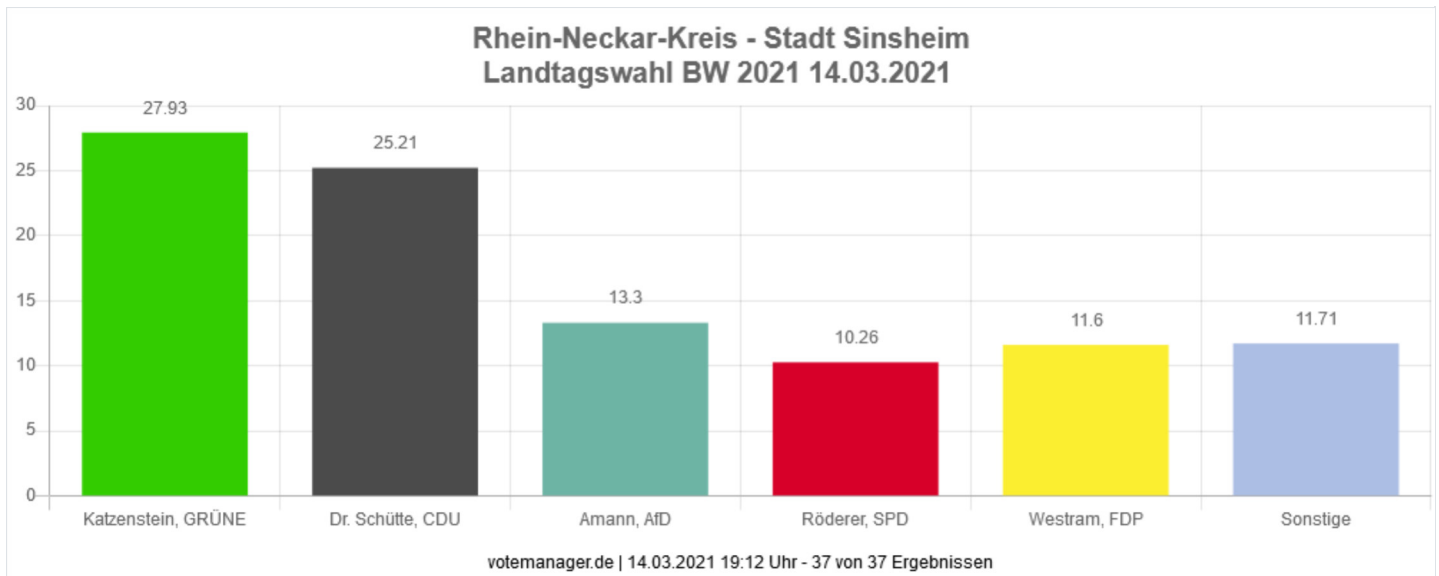

Landtagswahl BW 2021 14.03.2021

Rhein-Neckar-Kreis

Wahlkreis 41 Sinsheim

Wahlberechtigte	25.273	
Wähler/innen	14.718	58,24 %
ungültige Stimmen	151	1,03 %
gültige Stimmen	14.567	98,97 %