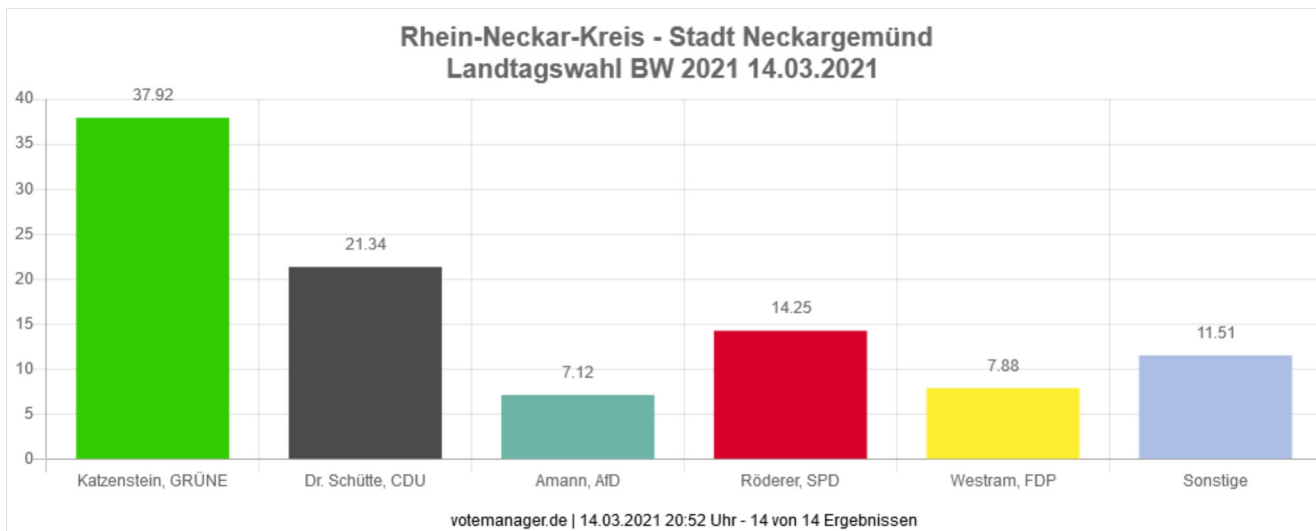

Landtagswahl BW 2021 14.03.2021

Rhein-Neckar-Kreis

Wahlkreis 41 Sinsheim

Wahlberechtigte	9.970	
Wähler/innen	7.038	70,59 %
ungültige Stimmen	55	0,78 %
gültige Stimmen	6.983	99,22 %