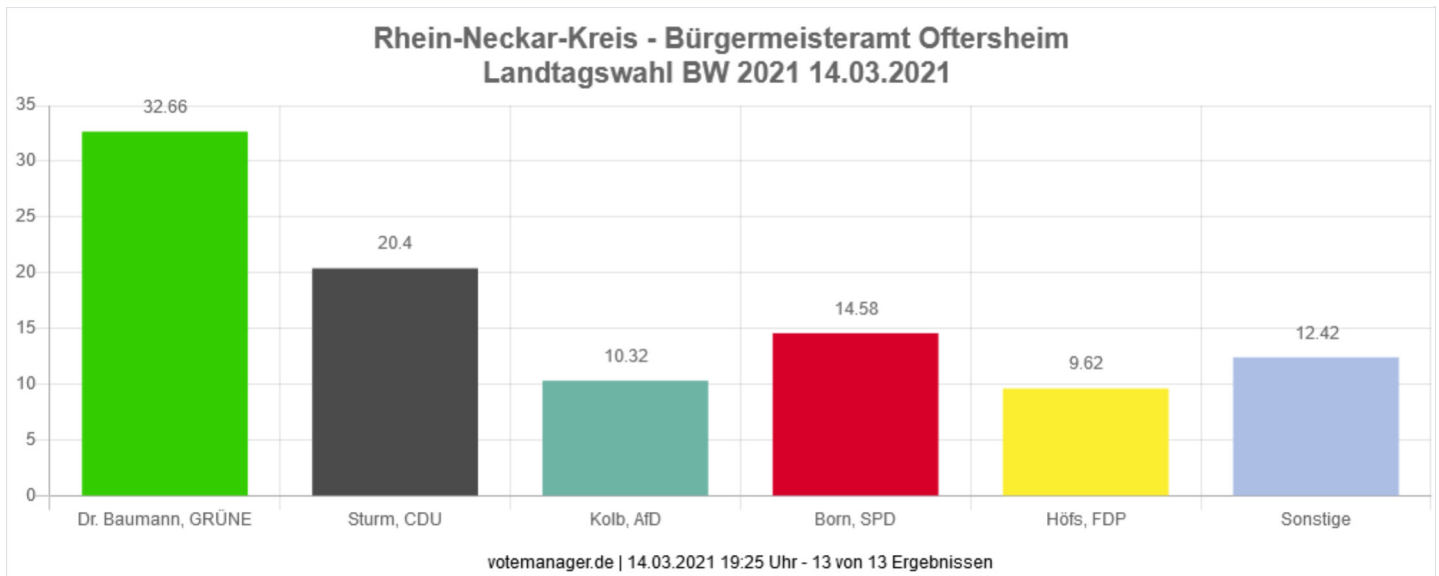

Landtagswahl BW 2021 14.03.2021

Rhein-Neckar-Kreis

Wahlkreis 40 Schwetzingen

Wahlberechtigte	8.787	
Wähler/innen	5.646	64,25 %
ungültige Stimmen	62	1,10 %
gültige Stimmen	5.584	98,90 %