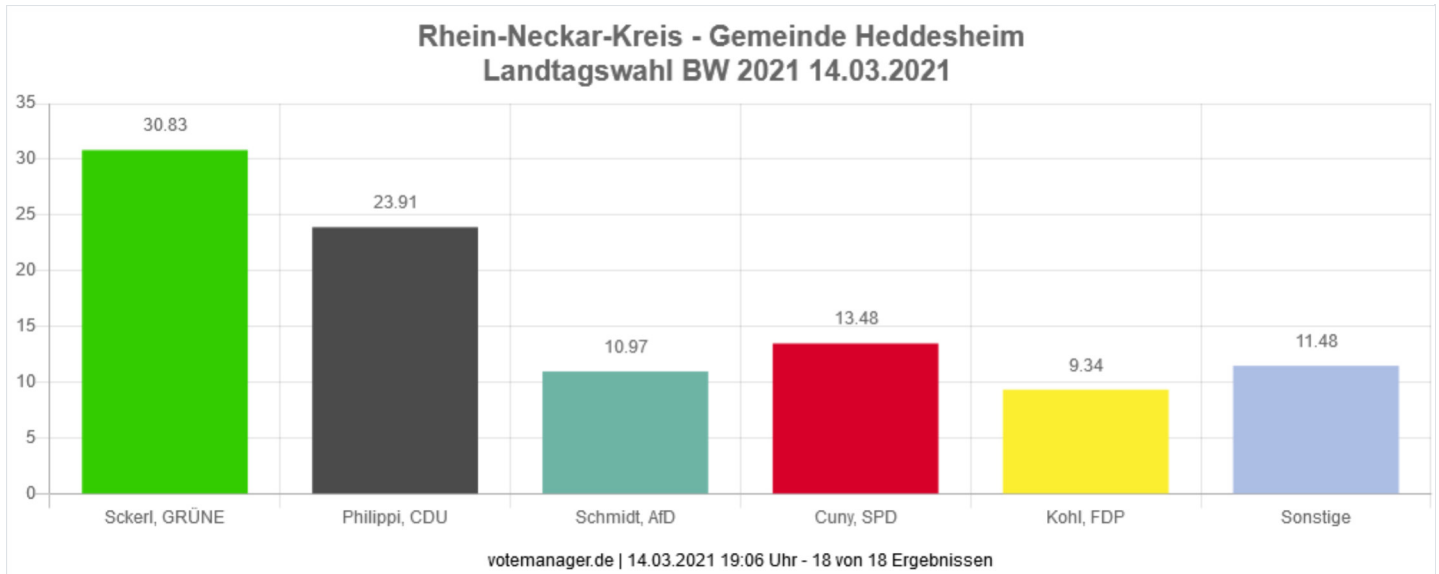

Landtagswahl BW 2021 14.03.2021

Rhein-Neckar-Kreis

Wahlkreis 39 Weinheim

Wahlberechtigte	8.816	
Wähler/innen	5.647	64,05 %
ungültige Stimmen	77	1,36 %
gültige Stimmen	5.570	98,64 %

		Anzahl	Prozent
<input type="checkbox"/>	Sckerl, GRÜNE	1.717	30.83 %
<input type="checkbox"/>	Philippi, CDU	1.332	23.91 %
<input type="checkbox"/>	Schmidt, AfD	611	10.97 %
<input type="checkbox"/>	Cuny, SPD	751	13.48 %
<input type="checkbox"/>	Kohl, FDP	520	9.34 %
<input type="checkbox"/>	Gräser, DIE LINKE	187	3.36 %
<input type="checkbox"/>	Bronberger, ÖDP	44	0.79 %
<input type="checkbox"/>	Illert, Die PARTEI	93	1.67 %
<input type="checkbox"/>	Frauenkron, FREIE WÄHLER	142	2.55 %
<input type="checkbox"/>	Ullmann, dieBasis	65	1.17 %
<input type="checkbox"/>	Wiese-Striegel, KlimalisteBW	35	0.63 %
<input type="checkbox"/>	Kempermann, W2020	32	0.57 %
<input type="checkbox"/>	Fleige, Volt	41	0.74 %

Die Wahlbeteiligung liegt bei: **64,05 %**