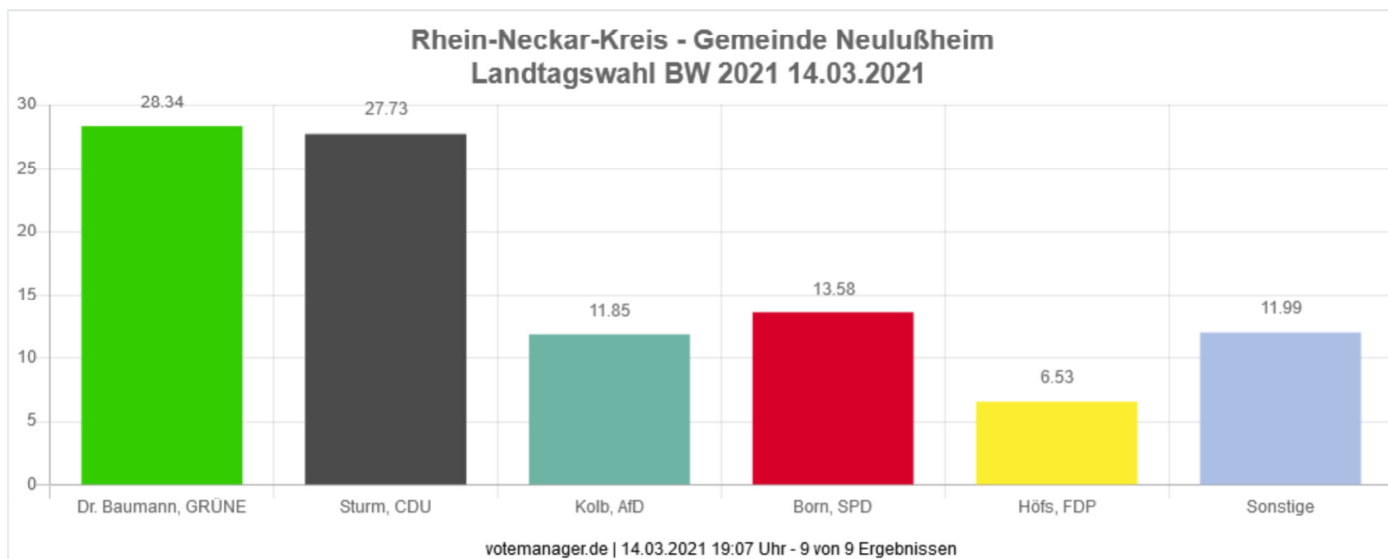

Landtagswahl BW 2021 14.03.2021

Rhein-Neckar-Kreis

Wahlkreis 40 Schwetzingen

Wahlberechtigte	4.974	
Wähler/innen	3.158	63,49 %
ungültige Stimmen	35	1,11 %
gültige Stimmen	3.123	98,89 %

		Anzahl	Prozent
<input type="checkbox"/>	Dr. Baumann, GRÜNE	885	28.34 %
<input type="checkbox"/>	Sturm, CDU	866	27.73 %
<input type="checkbox"/>	Kolb, AfD	370	11.85 %
<input type="checkbox"/>	Born, SPD	424	13.58 %
<input type="checkbox"/>	Höfs, FDP	204	6.53 %
<input type="checkbox"/>	Reck, DIE LINKE	87	2.79 %
<input type="checkbox"/>	Schrüfer, ÖDP	14	0.45 %
<input type="checkbox"/>	Wiese, Die PARTEI	53	1.70 %
<input type="checkbox"/>	Fritz, FREIE WÄHLER	148	4.74 %
<input type="checkbox"/>	Heid, dieBasis	21	0.67 %
<input type="checkbox"/>	Appel, KlimalisteBW	23	0.74 %
<input type="checkbox"/>	Lämmer, W2020	28	0.90 %

Die Wahlbeteiligung liegt bei: **63,49 %**