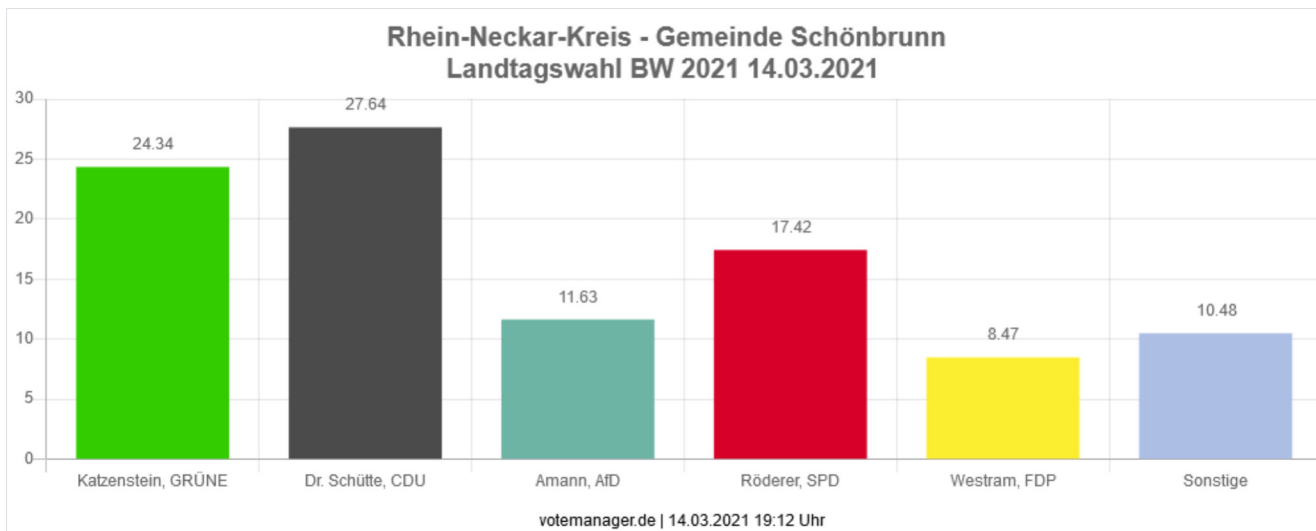

Landtagswahl BW 2021 14.03.2021

Rhein-Neckar-Kreis

Wahlkreis 41 Sinsheim

Wahlberechtigte	2.276	
Wähler/innen	1.504	66,08 %
ungültige Stimmen	17	1,13 %
gültige Stimmen	1.487	98,87 %

		Anzahl	Prozent
<input type="checkbox"/>	Katzenstein, GRÜNE	362	24.34 %
<input type="checkbox"/>	Dr. Schütte, CDU	411	27.64 %
<input type="checkbox"/>	Amann, AfD	173	11.63 %
<input type="checkbox"/>	Röderer, SPD	259	17.42 %
<input type="checkbox"/>	Westram, FDP	126	8.47 %
<input type="checkbox"/>	La Licata, DIE LINKE	43	2.89 %
<input type="checkbox"/>	Maier, ÖDP	10	0.67 %
<input type="checkbox"/>	Ballerstädt, FREIE WÄHLER	60	4.03 %
<input type="checkbox"/>	Dr. Matscheko, Bündnis C	4	0.27 %
<input type="checkbox"/>	Pompe, dieBasis	6	0.40 %
<input type="checkbox"/>	Legnar, KlimalisteBW	12	0.81 %
<input type="checkbox"/>	Müller, W2020	15	1.01 %
<input type="checkbox"/>	Wollmann, Volt	6	0.40 %

Die Wahlbeteiligung liegt bei: **66,08 %**