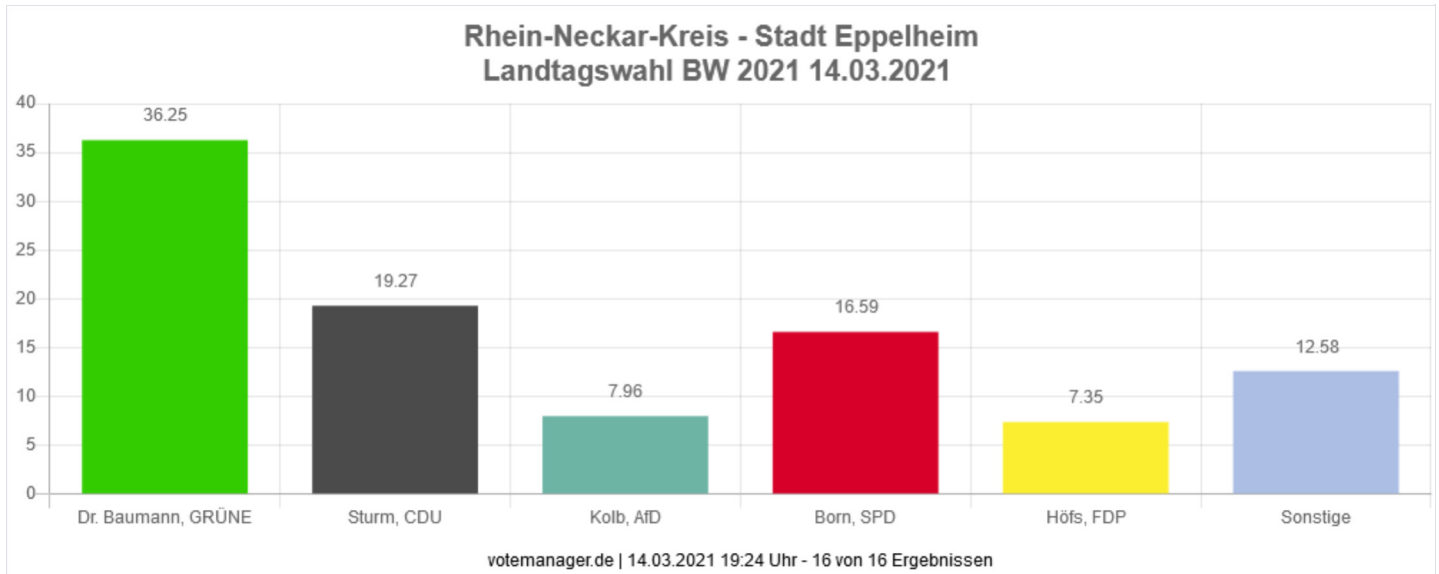

Landtagswahl BW 2021 14.03.2021

Rhein-Neckar-Kreis

Wahlkreis 40 Schwetzingen

Wahlberechtigte	10.240	
Wähler/innen	6.282	61,35 %
ungültige Stimmen	61	0,97 %
gültige Stimmen	6.221	99,03 %