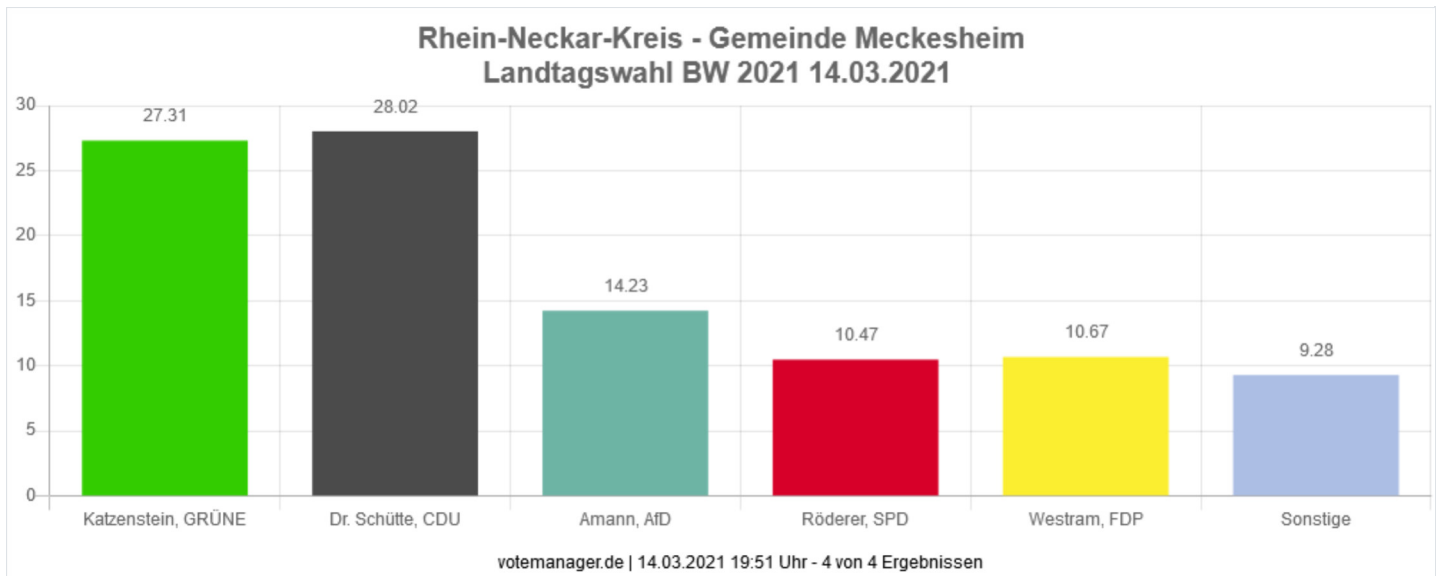

Landtagswahl BW 2021 14.03.2021

Rhein-Neckar-Kreis

Wahlkreis 41 Sinsheim

| | | |
|-------------------|-------|---------|
| Wahlberechtigte | 3.823 | |
| Wähler/innen | 2.571 | 67,25 % |
| ungültige Stimmen | 41 | 1,59 % |
| gültige Stimmen | 2.530 | 98,41 % |

| | | Anzahl | Prozent |
|--------------------------|---------------------------|---------------|----------------|
| <input type="checkbox"/> | Katzenstein, GRÜNE | 691 | 27.31 % |
| <input type="checkbox"/> | Dr. Schütte, CDU | 709 | 28.02 % |
| <input type="checkbox"/> | Amann, AfD | 360 | 14.23 % |
| <input type="checkbox"/> | Röderer, SPD | 265 | 10.47 % |
| <input type="checkbox"/> | Westram, FDP | 270 | 10.67 % |
| <input type="checkbox"/> | La Licata, DIE LINKE | 51 | 2.02 % |
| <input type="checkbox"/> | Maier, ÖDP | 20 | 0.79 % |
| <input type="checkbox"/> | Ballerstädt, FREIE WÄHLER | 68 | 2.69 % |
| <input type="checkbox"/> | Dr. Matscheko, Bündnis C | 13 | 0.51 % |
| <input type="checkbox"/> | Pompe, dieBasis | 12 | 0.47 % |
| <input type="checkbox"/> | Legnar, KlimalisteBW | 20 | 0.79 % |
| <input type="checkbox"/> | Müller, W2020 | 34 | 1.34 % |
| <input type="checkbox"/> | Wollmann, Volt | 17 | 0.67 % |

Die Wahlbeteiligung liegt bei: **67,25 %**