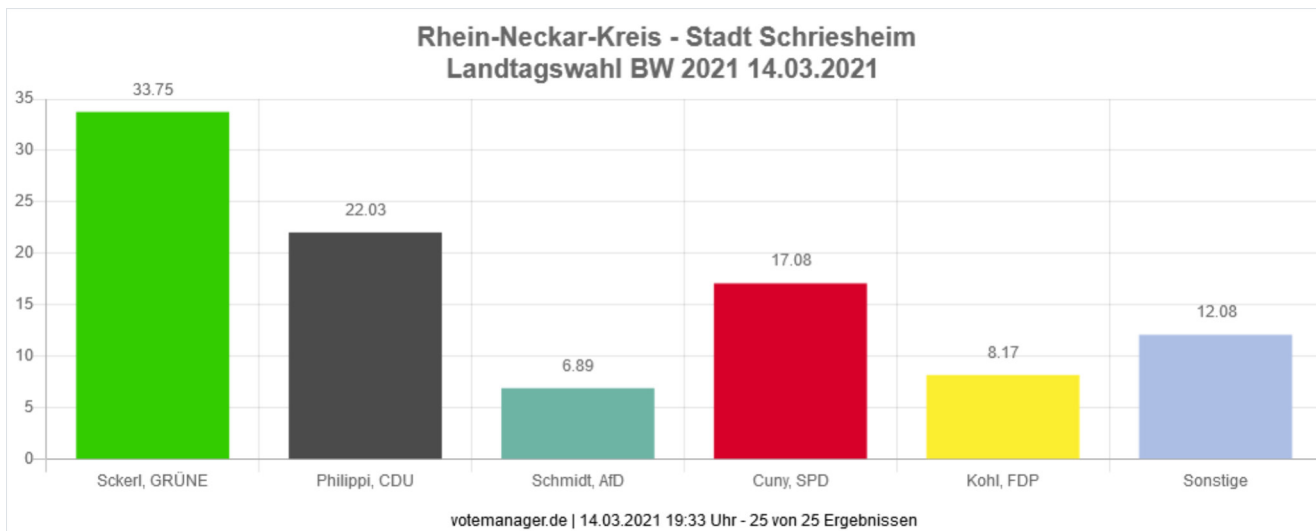

Landtagswahl BW 2021 14.03.2021

Rhein-Neckar-Kreis

Wahlkreis 39 Weinheim

Wahlberechtigte	11.181	
Wähler/innen	8.006	71,60 %
ungültige Stimmen	62	0,77 %
gültige Stimmen	7.944	99,23 %

		Anzahl	Prozent
<input type="checkbox"/>	Sckerl, GRÜNE	2.681	33.75 %
<input type="checkbox"/>	Philippi, CDU	1.750	22.03 %
<input type="checkbox"/>	Schmidt, AfD	547	6.89 %
<input type="checkbox"/>	Cuny, SPD	1.357	17.08 %
<input type="checkbox"/>	Kohl, FDP	649	8.17 %
<input type="checkbox"/>	Gräser, DIE LINKE	287	3.61 %
<input type="checkbox"/>	Bronberger, ÖDP	61	0.77 %
<input type="checkbox"/>	Illert, Die PARTEI	136	1.71 %
<input type="checkbox"/>	Frauenkron, FREIE WÄHLER	201	2.53 %
<input type="checkbox"/>	Ullmann, dieBasis	136	1.71 %
<input type="checkbox"/>	Wiese-Striegel, KlimalisteBW	55	0.69 %
<input type="checkbox"/>	Kempermann, W2020	16	0.20 %
<input type="checkbox"/>	Fleige, Volt	68	0.86 %

Die Wahlbeteiligung liegt bei: **71,60 %**