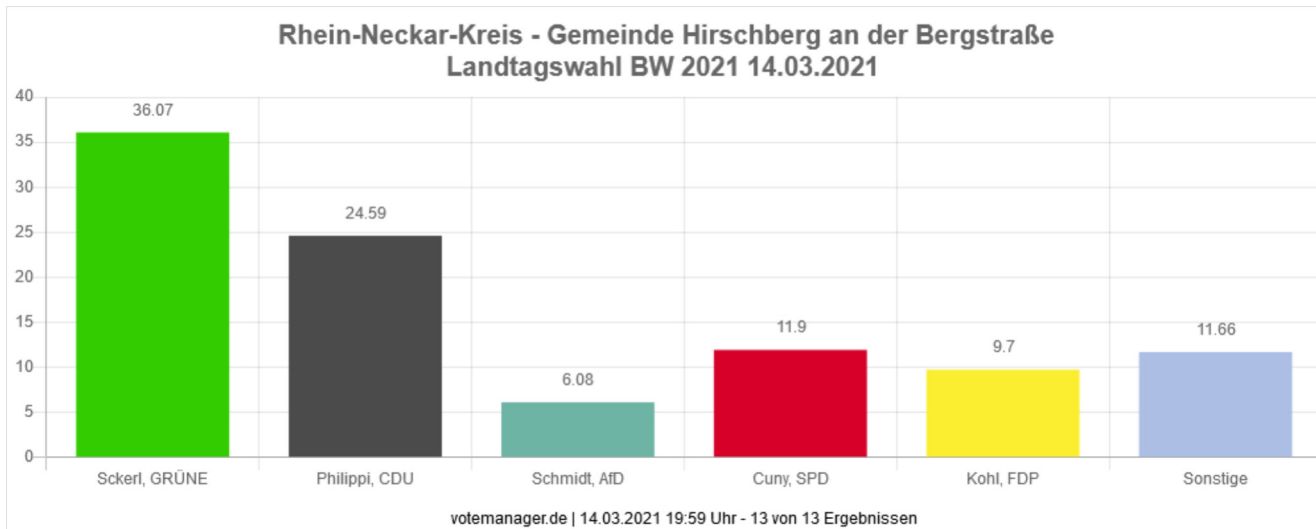

Landtagswahl BW 2021 14.03.2021

Rhein-Neckar-Kreis

Wahlkreis 39 Weinheim

Wahlberechtigte	7.408	
Wähler/innen	5.356	72,30 %
ungültige Stimmen	44	0,82 %
gültige Stimmen	5.312	99,18 %

		Anzahl	Prozent
<input type="checkbox"/>	Sckerl, GRÜNE	1.916	36.07 %
<input type="checkbox"/>	Philippi, CDU	1.306	24.59 %
<input type="checkbox"/>	Schmidt, AfD	323	6.08 %
<input type="checkbox"/>	Cuny, SPD	632	11.90 %
<input type="checkbox"/>	Kohl, FDP	515	9.70 %
<input type="checkbox"/>	Gräser, DIE LINKE	141	2.65 %
<input type="checkbox"/>	Bronberger, ÖDP	32	0.60 %
<input type="checkbox"/>	Illert, Die PARTEI	74	1.39 %
<input type="checkbox"/>	Frauenkron, FREIE WÄHLER	228	4.29 %
<input type="checkbox"/>	Ullmann, dieBasis	60	1.13 %
<input type="checkbox"/>	Wiese-Striegel, KlimalisteBW	42	0.79 %
<input type="checkbox"/>	Kempermann, W2020	12	0.23 %
<input type="checkbox"/>	Fleige, Volt	31	0.58 %

Die Wahlbeteiligung liegt bei: **72,30 %**