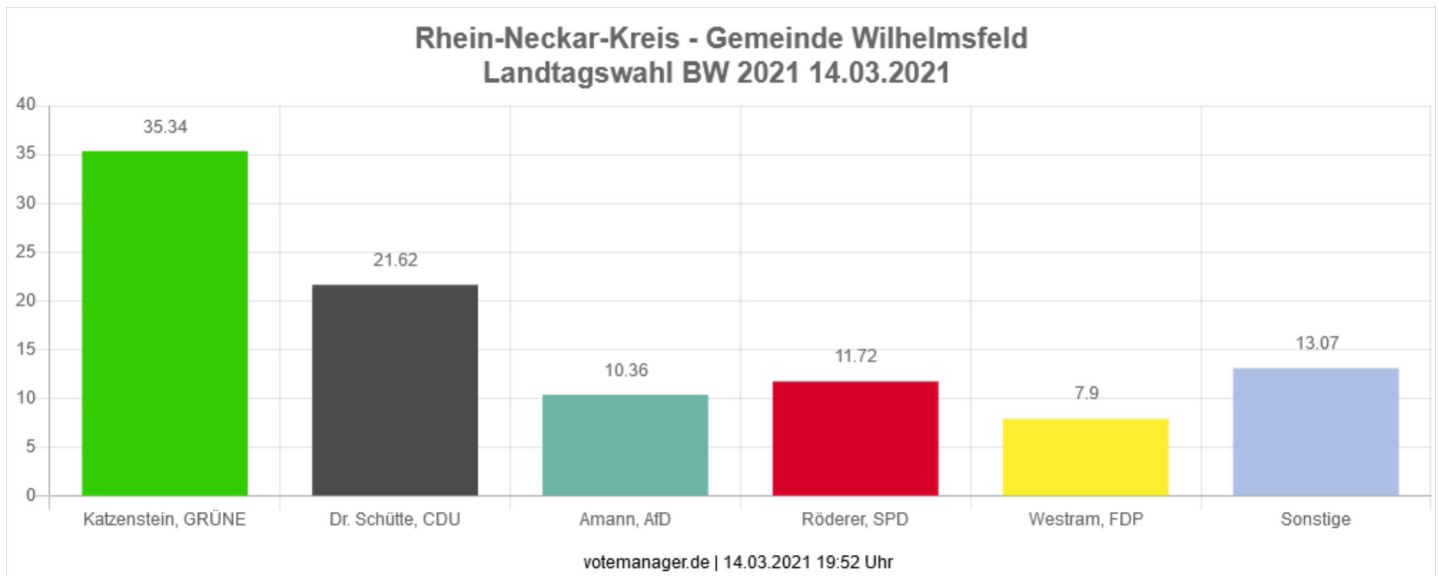

Landtagswahl BW 2021 14.03.2021

Rhein-Neckar-Kreis

Wahlkreis 41 Sinsheim

Wahlberechtigte	2.367	
Wähler/innen	1.557	65,78 %
ungültige Stimmen	12	0,77 %
gültige Stimmen	1.545	99,23 %