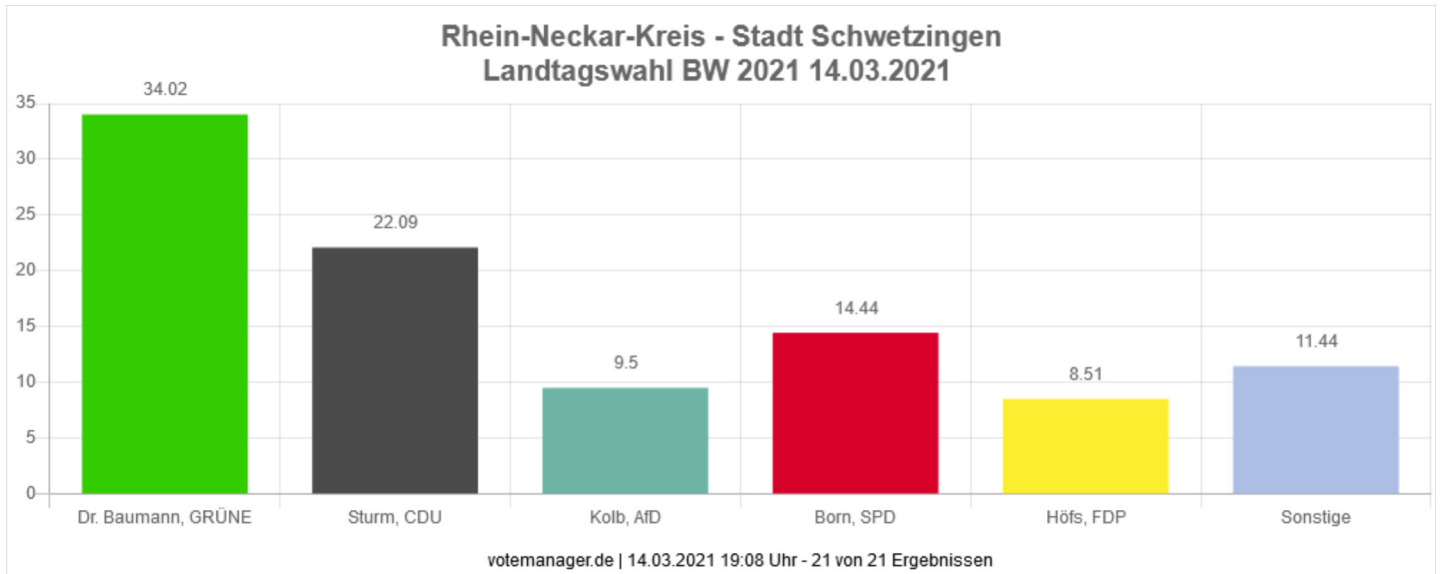

Landtagswahl BW 2021 14.03.2021

Rhein-Neckar-Kreis

Wahlkreis 40 Schwetzingen

Wahlberechtigte	15.151	
Wähler/innen	9.187	60,64 %
ungültige Stimmen	101	1,10 %
gültige Stimmen	9.086	98,90 %

		Anzahl	Prozent
<input type="checkbox"/>	Dr. Baumann, GRÜNE	3.091	34.02 %
<input type="checkbox"/>	Sturm, CDU	2.007	22.09 %
<input type="checkbox"/>	Kolb, AfD	863	9.50 %
<input type="checkbox"/>	Born, SPD	1.312	14.44 %
<input type="checkbox"/>	Höfs, FDP	773	8.51 %
<input type="checkbox"/>	Reck, DIE LINKE	340	3.74 %
<input type="checkbox"/>	Schrüfer, ÖDP	52	0.57 %
<input type="checkbox"/>	Wiese, Die PARTEI	178	1.96 %
<input type="checkbox"/>	Fritz, FREIE WÄHLER	241	2.65 %
<input type="checkbox"/>	Heid, dieBasis	84	0.92 %
<input type="checkbox"/>	Appel, KlimalisteBW	76	0.84 %
<input type="checkbox"/>	Lämmer, W2020	69	0.76 %

Die Wahlbeteiligung liegt bei: **60,64 %**