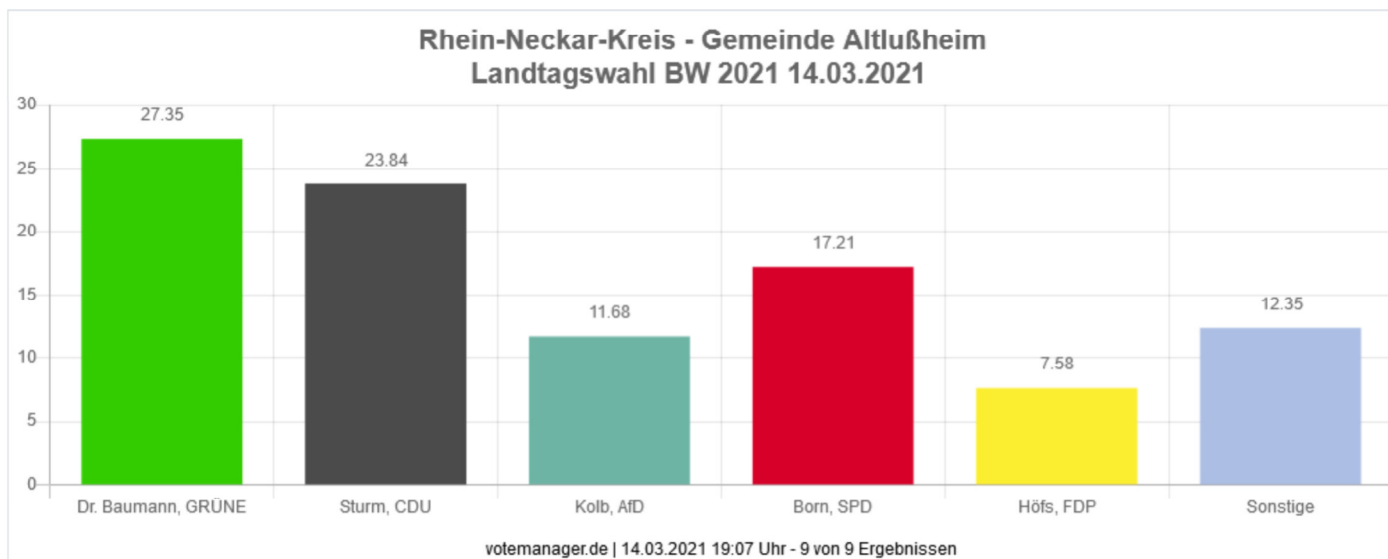

Landtagswahl BW 2021 14.03.2021

Rhein-Neckar-Kreis

Wahlkreis 40 Schwetzingen

Wahlberechtigte	4.465	
Wähler/innen	2.765	61,93 %
ungültige Stimmen	34	1,23 %
gültige Stimmen	2.731	98,77 %

		Anzahl	Prozent
<input type="checkbox"/>	Dr. Baumann, GRÜNE	747	27.35 %
<input type="checkbox"/>	Sturm, CDU	651	23.84 %
<input type="checkbox"/>	Kolb, AfD	319	11.68 %
<input type="checkbox"/>	Born, SPD	470	17.21 %
<input type="checkbox"/>	Höfs, FDP	207	7.58 %
<input type="checkbox"/>	Reck, DIE LINKE	66	2.42 %
<input type="checkbox"/>	Schrüfer, ÖDP	15	0.55 %
<input type="checkbox"/>	Wiese, Die PARTEI	49	1.79 %
<input type="checkbox"/>	Fritz, FREIE WÄHLER	134	4.91 %
<input type="checkbox"/>	Heid, dieBasis	32	1.17 %
<input type="checkbox"/>	Appel, KlimalisteBW	19	0.70 %
<input type="checkbox"/>	Lämmer, W2020	22	0.81 %

Die Wahlbeteiligung liegt bei: **61,93 %**