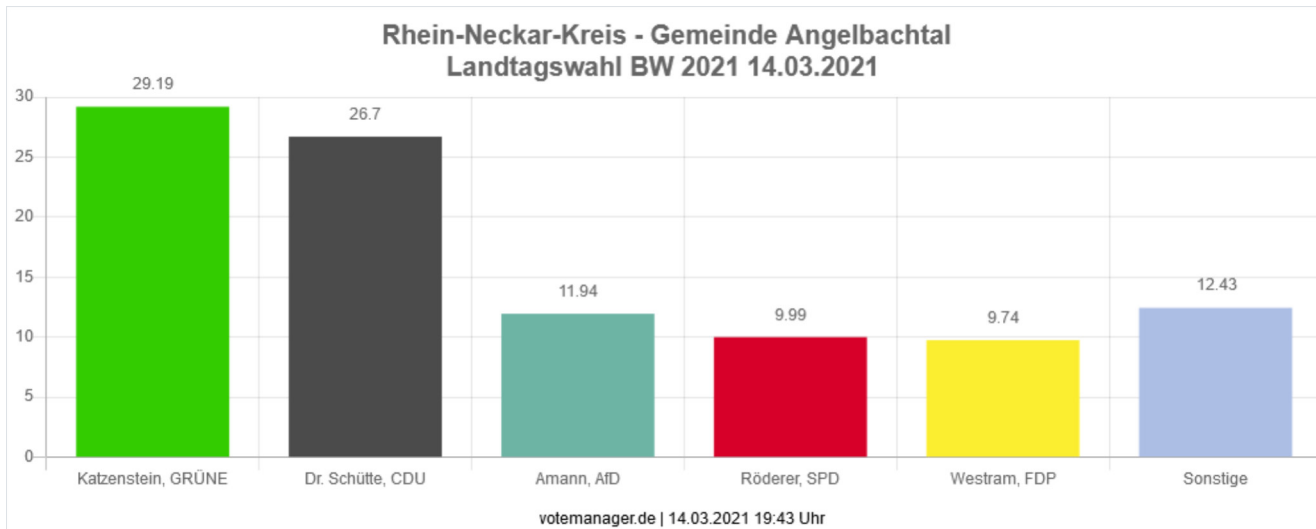

Landtagswahl BW 2021 14.03.2021

Rhein-Neckar-Kreis

Wahlkreis 41 Sinsheim

Wahlberechtigte	3.791	
Wähler/innen	2.482	65,47 %
ungültige Stimmen	29	1,17 %
gültige Stimmen	2.453	98,83 %