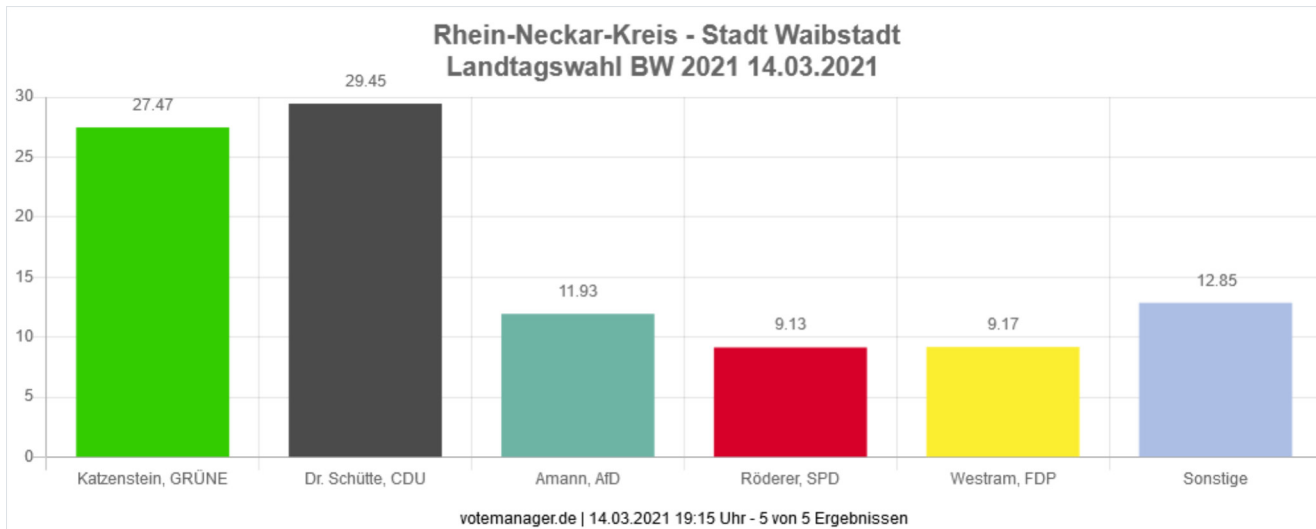

Landtagswahl BW 2021 14.03.2021

Rhein-Neckar-Kreis

Wahlkreis 41 Sinsheim

Wahlberechtigte	4.009	
Wähler/innen	2.599	64,83 %
ungültige Stimmen	25	0,96 %
gültige Stimmen	2.574	99,04 %