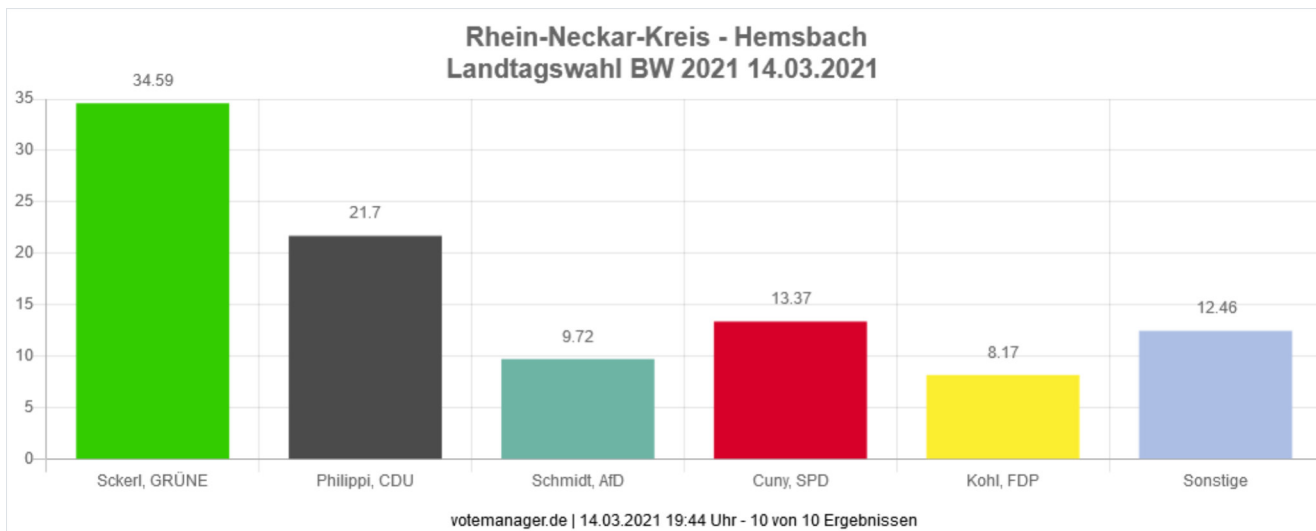

Landtagswahl BW 2021 14.03.2021

Rhein-Neckar-Kreis

Wahlkreis 39 Weinheim

Wahlberechtigte	8.808	
Wähler/innen	5.484	62,26 %
ungültige Stimmen	83	1,51 %
gültige Stimmen	5.401	98,49 %

		Anzahl	Prozent
<input type="checkbox"/>	Sckerl, GRÜNE	1.868	34.59 %
<input type="checkbox"/>	Philippi, CDU	1.172	21.70 %
<input type="checkbox"/>	Schmidt, AfD	525	9.72 %
<input type="checkbox"/>	Cuny, SPD	722	13.37 %
<input type="checkbox"/>	Kohl, FDP	441	8.17 %
<input type="checkbox"/>	Gräser, DIE LINKE	183	3.39 %
<input type="checkbox"/>	Bronberger, ÖDP	25	0.46 %
<input type="checkbox"/>	Illert, Die PARTEI	104	1.93 %
<input type="checkbox"/>	Frauenkron, FREIE WÄHLER	220	4.07 %
<input type="checkbox"/>	Ullmann, dieBasis	51	0.94 %
<input type="checkbox"/>	Wiese-Striegel, KlimalisteBW	29	0.54 %
<input type="checkbox"/>	Kempermann, W2020	34	0.63 %
<input type="checkbox"/>	Fleige, Volt	27	0.50 %

Die Wahlbeteiligung liegt bei: **62,26 %**