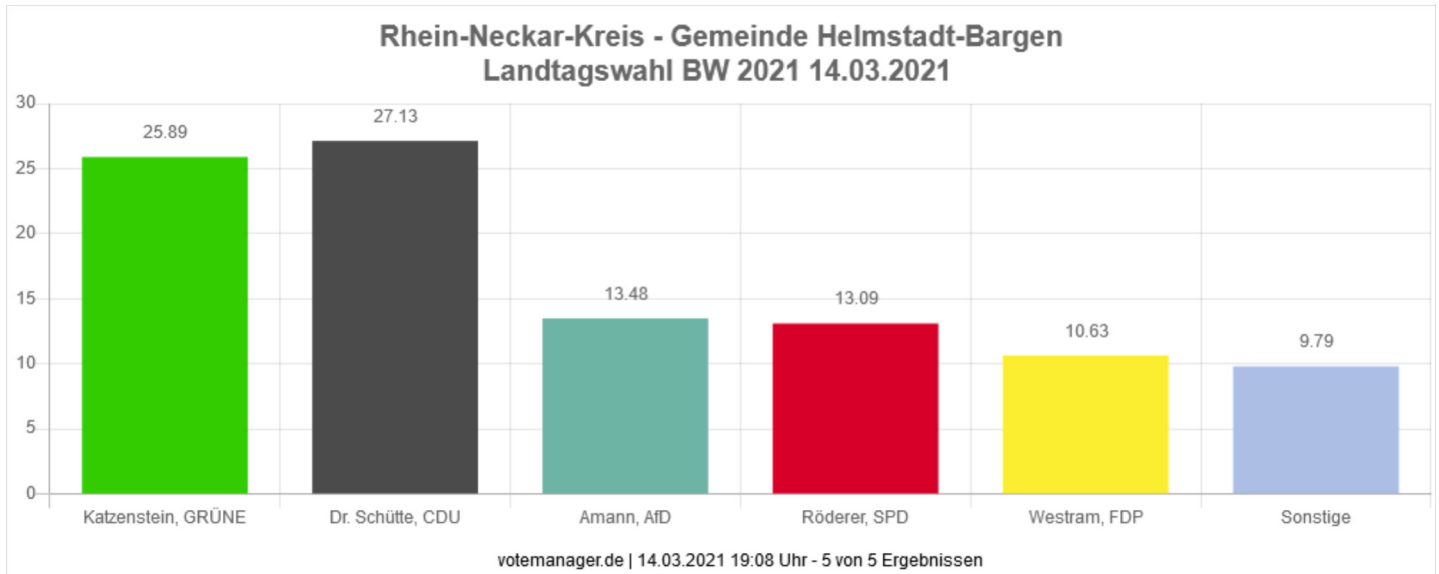

Landtagswahl BW 2021 14.03.2021

Rhein-Neckar-Kreis

Wahlkreis 41 Sinsheim

Wahlberechtigte	2.854	
Wähler/innen	1.800	63,07 %
ungültige Stimmen	12	0,67 %
gültige Stimmen	1.788	99,33 %

		Anzahl	Prozent
<input type="checkbox"/>	Katzenstein, GRÜNE	463	25.89 %
<input type="checkbox"/>	Dr. Schütte, CDU	485	27.13 %
<input type="checkbox"/>	Amann, AfD	241	13.48 %
<input type="checkbox"/>	Röderer, SPD	234	13.09 %
<input type="checkbox"/>	Westram, FDP	190	10.63 %
<input type="checkbox"/>	La Licata, DIE LINKE	40	2.24 %
<input type="checkbox"/>	Maier, ÖDP	14	0.78 %
<input type="checkbox"/>	Ballerstädt, FREIE WÄHLER	49	2.74 %
<input type="checkbox"/>	Dr. Matscheko, Bündnis C	18	1.01 %
<input type="checkbox"/>	Pompe, dieBasis	16	0.89 %
<input type="checkbox"/>	Legnar, KlimalisteBW	8	0.45 %
<input type="checkbox"/>	Müller, W2020	20	1.12 %
<input type="checkbox"/>	Wollmann, Volt	10	0.56 %

Die Wahlbeteiligung liegt bei: **63,07 %**