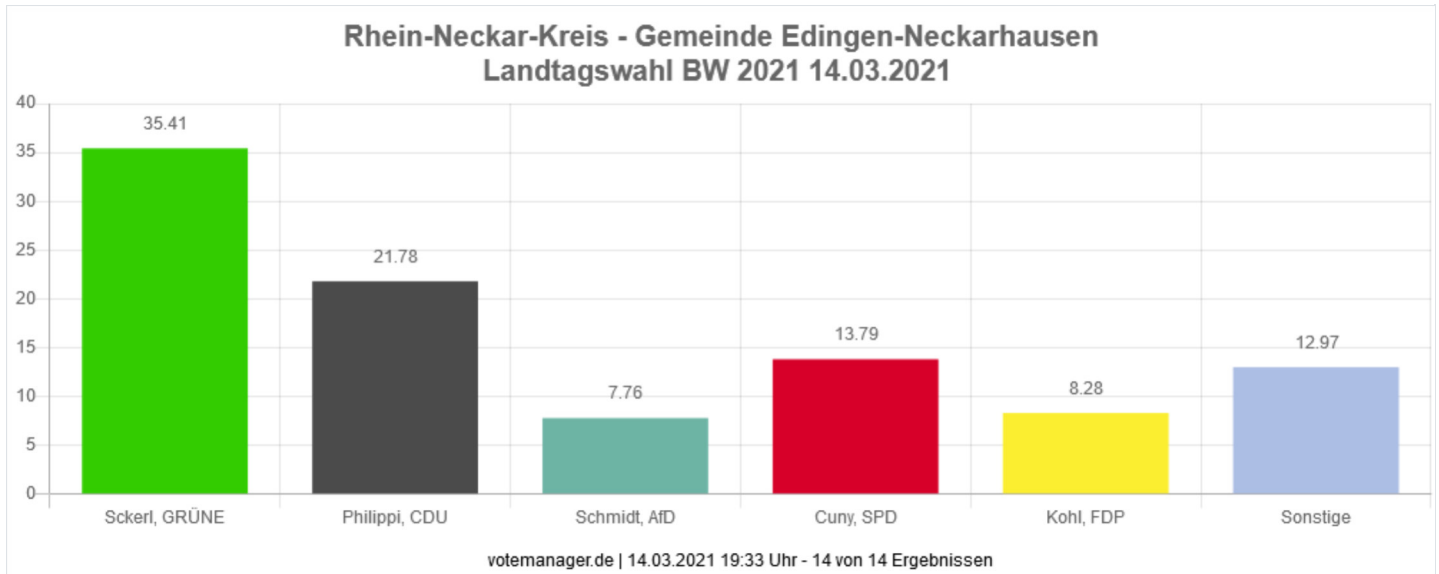

Landtagswahl BW 2021 14.03.2021

Rhein-Neckar-Kreis

Wahlkreis 39 Weinheim

Wahlberechtigte	10.050	
Wähler/innen	6.947	69,12 %
ungültige Stimmen	65	0,94 %
gültige Stimmen	6.882	99,06 %

		Anzahl	Prozent
<input type="checkbox"/>	Sckerl, GRÜNE	2.437	35.41 %
<input type="checkbox"/>	Philippi, CDU	1.499	21.78 %
<input type="checkbox"/>	Schmidt, AfD	534	7.76 %
<input type="checkbox"/>	Cuny, SPD	949	13.79 %
<input type="checkbox"/>	Kohl, FDP	570	8.28 %
<input type="checkbox"/>	Gräser, DIE LINKE	305	4.43 %
<input type="checkbox"/>	Bronberger, ÖDP	67	0.97 %
<input type="checkbox"/>	Illert, Die PARTEI	105	1.53 %
<input type="checkbox"/>	Frauenkron, FREIE WÄHLER	167	2.43 %
<input type="checkbox"/>	Ullmann, dieBasis	60	0.87 %
<input type="checkbox"/>	Wiese-Striegel, KlimalisteBW	77	1.12 %
<input type="checkbox"/>	Kempermann, W2020	47	0.68 %
<input type="checkbox"/>	Fleige, Volt	65	0.94 %

Die Wahlbeteiligung liegt bei: **69,12 %**