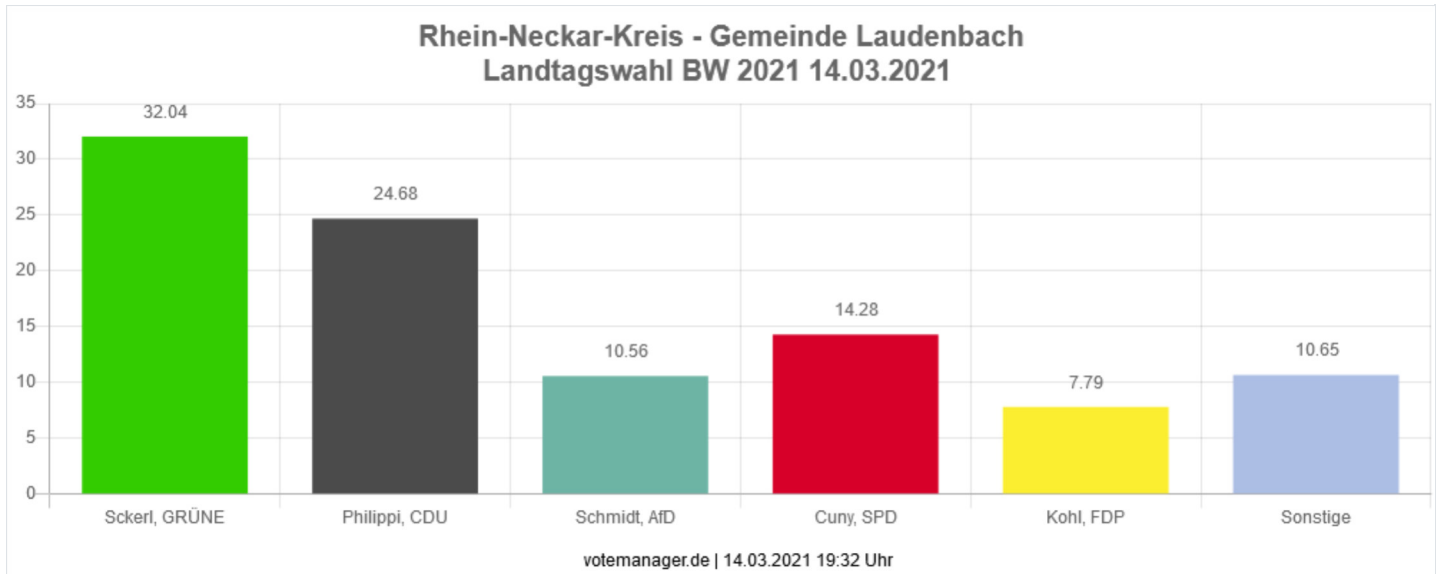

Landtagswahl BW 2021 14.03.2021

Rhein-Neckar-Kreis

Wahlkreis 39 Weinheim

Wahlberechtigte	4.785	
Wähler/innen	3.280	68,55 %
ungültige Stimmen	31	0,95 %
gültige Stimmen	3.249	99,05 %

		Anzahl	Prozent
<input type="checkbox"/>	Sckerl, GRÜNE	1.041	32.04 %
<input type="checkbox"/>	Philippi, CDU	802	24.68 %
<input type="checkbox"/>	Schmidt, AfD	343	10.56 %
<input type="checkbox"/>	Cuny, SPD	464	14.28 %
<input type="checkbox"/>	Kohl, FDP	253	7.79 %
<input type="checkbox"/>	Gräser, DIE LINKE	64	1.97 %
<input type="checkbox"/>	Bronberger, ÖDP	27	0.83 %
<input type="checkbox"/>	Illert, Die PARTEI	60	1.85 %
<input type="checkbox"/>	Frauenkron, FREIE WÄHLER	103	3.17 %
<input type="checkbox"/>	Ullmann, dieBasis	39	1.20 %
<input type="checkbox"/>	Wiese-Striegel, KlimalisteBW	14	0.43 %
<input type="checkbox"/>	Kempermann, W2020	16	0.49 %
<input type="checkbox"/>	Fleige, Volt	23	0.71 %

Die Wahlbeteiligung liegt bei: **68,55 %**