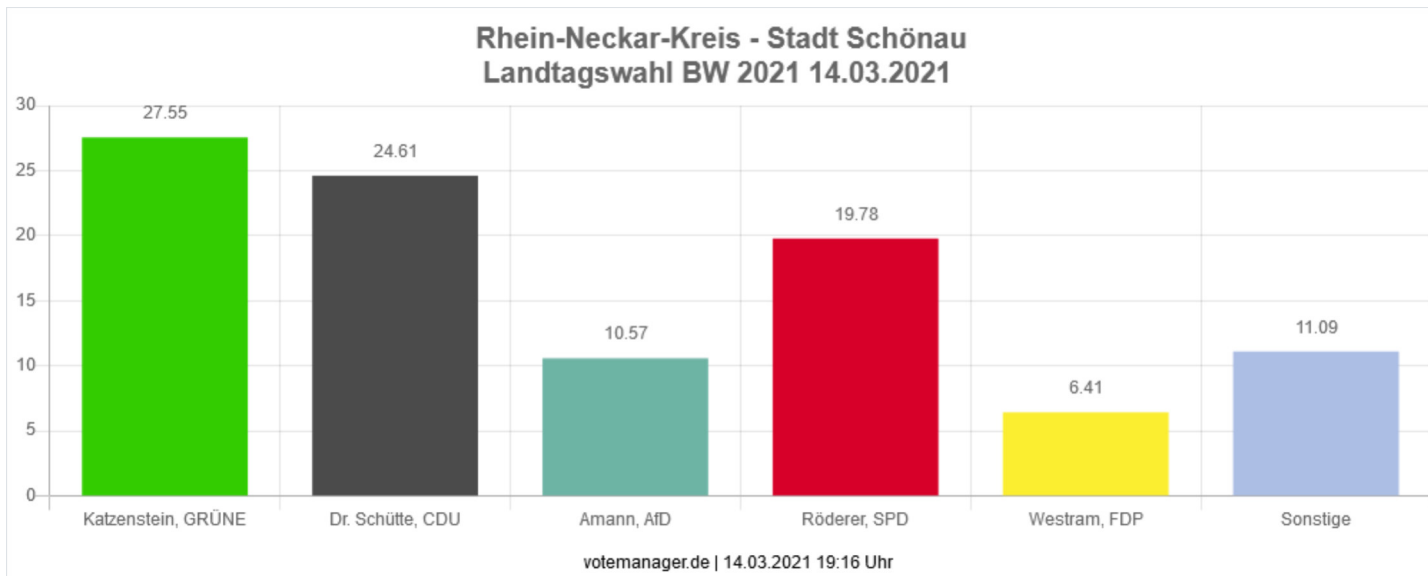

Landtagswahl BW 2021 14.03.2021

Rhein-Neckar-Kreis

Wahlkreis 41 Sinsheim

Wahlberechtigte	3.283	
Wähler/innen	1.983	60,40 %
ungültige Stimmen	16	0,81 %
gültige Stimmen	1.967	99,19 %

		Anzahl	Prozent
<input type="checkbox"/>	Katzenstein, GRÜNE	542	27.55 %
<input type="checkbox"/>	Dr. Schütte, CDU	484	24.61 %
<input type="checkbox"/>	Amann, AfD	208	10.57 %
<input type="checkbox"/>	Röderer, SPD	389	19.78 %
<input type="checkbox"/>	Westram, FDP	126	6.41 %
<input type="checkbox"/>	La Licata, DIE LINKE	62	3.15 %
<input type="checkbox"/>	Maier, ÖDP	19	0.97 %
<input type="checkbox"/>	Ballerstädt, FREIE WÄHLER	57	2.90 %
<input type="checkbox"/>	Dr. Matscheko, Bündnis C	3	0.15 %
<input type="checkbox"/>	Pompe, dieBasis	22	1.12 %
<input type="checkbox"/>	Legnar, KlimalisteBW	8	0.41 %
<input type="checkbox"/>	Müller, W2020	25	1.27 %
<input type="checkbox"/>	Wollmann, Volt	22	1.12 %

Die Wahlbeteiligung liegt bei: **60,40 %**