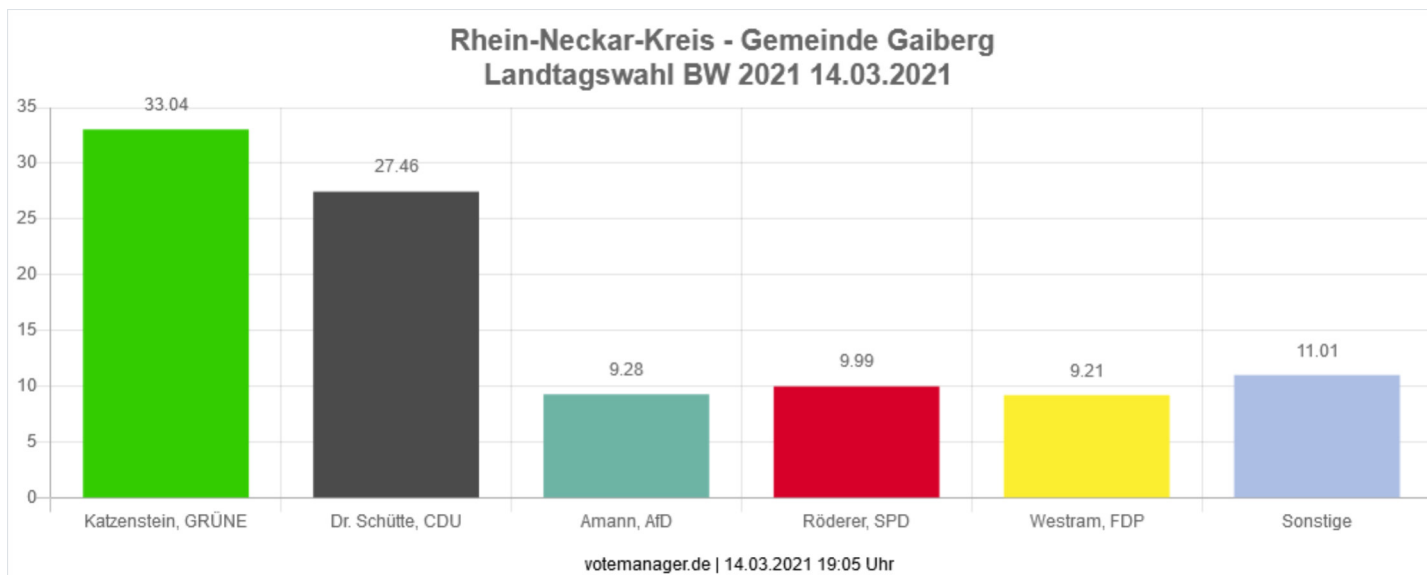

Landtagswahl BW 2021 14.03.2021

Rhein-Neckar-Kreis

Wahlkreis 41 Sinsheim

Wahlberechtigte	1.762	
Wähler/innen	1.276	72,42 %
ungültige Stimmen	5	0,39 %
gültige Stimmen	1.271	99,61 %