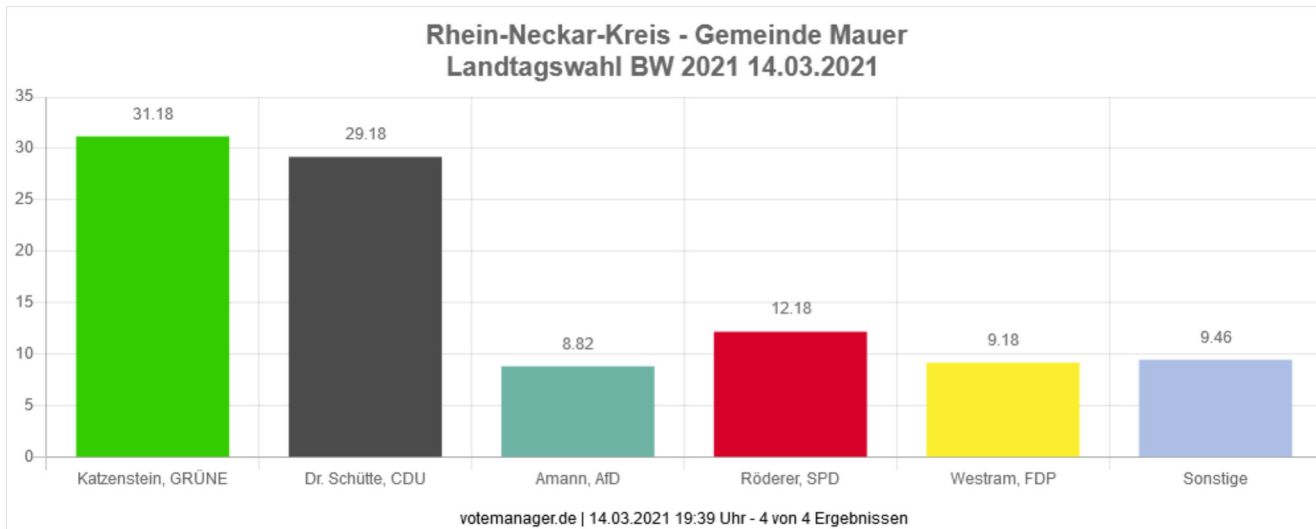

Landtagswahl BW 2021 14.03.2021

Rhein-Neckar-Kreis

Wahlkreis 41 Sinsheim

Wahlberechtigte	3.054	
Wähler/innen	2.226	72,89 %
ungültige Stimmen	26	1,17 %
gültige Stimmen	2.200	98,83 %

		Anzahl	Prozent
<input type="checkbox"/>	Katzenstein, GRÜNE	686	31.18 %
<input type="checkbox"/>	Dr. Schütte, CDU	642	29.18 %
<input type="checkbox"/>	Amann, AfD	194	8.82 %
<input type="checkbox"/>	Röderer, SPD	268	12.18 %
<input type="checkbox"/>	Westram, FDP	202	9.18 %
<input type="checkbox"/>	La Licata, DIE LINKE	53	2.41 %
<input type="checkbox"/>	Maier, ÖDP	13	0.59 %
<input type="checkbox"/>	Ballerstädt, FREIE WÄHLER	58	2.64 %
<input type="checkbox"/>	Dr. Matscheko, Bündnis C	11	0.50 %
<input type="checkbox"/>	Pompe, dieBasis	13	0.59 %
<input type="checkbox"/>	Legnar, KlimalisteBW	14	0.64 %
<input type="checkbox"/>	Müller, W2020	27	1.23 %
<input type="checkbox"/>	Wollmann, Volt	19	0.86 %

Die Wahlbeteiligung liegt bei: **72,89 %**