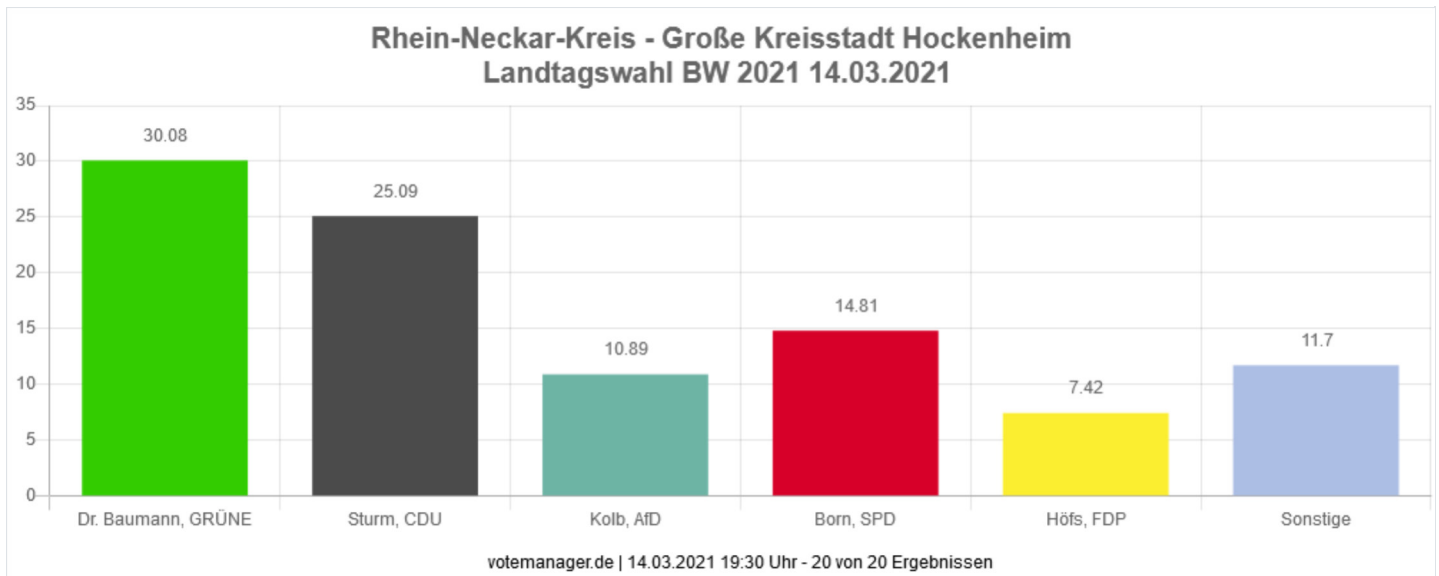

Landtagswahl BW 2021 14.03.2021

Rhein-Neckar-Kreis

Wahlkreis 40 Schwetzingen

Wahlberechtigte	14.837	
Wähler/innen	8.700	58,64 %
ungültige Stimmen	111	1,28 %
gültige Stimmen	8.589	98,72 %