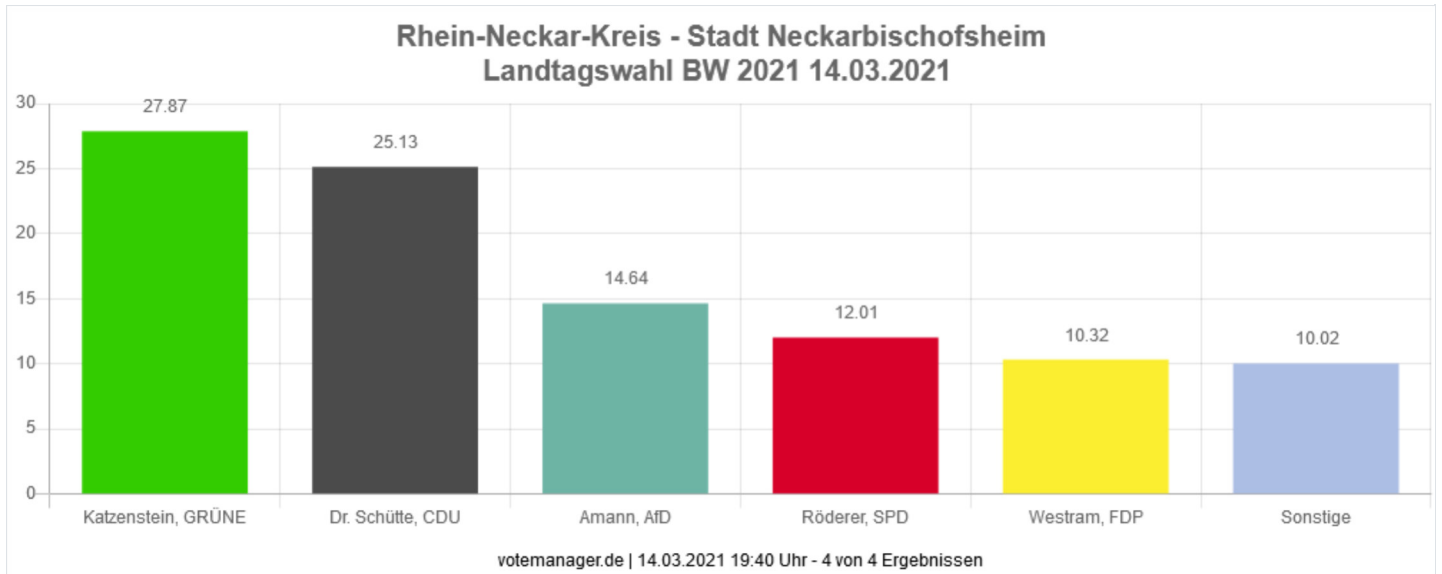

Landtagswahl BW 2021 14.03.2021

Rhein-Neckar-Kreis

Wahlkreis 41 Sinsheim

Wahlberechtigte	2.782	
Wähler/innen	1.735	62,37 %
ungültige Stimmen	20	1,15 %
gültige Stimmen	1.715	98,85 %