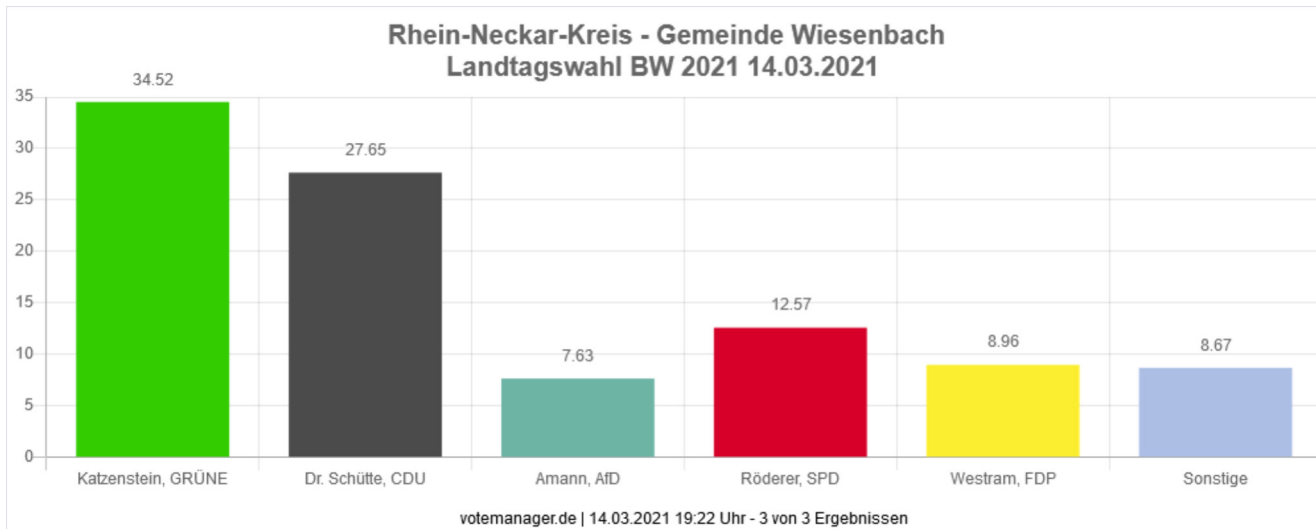

Landtagswahl BW 2021 14.03.2021

Rhein-Neckar-Kreis

Wahlkreis 41 Sinsheim

Wahlberechtigte	2.349	
Wähler/innen	1.728	73,56 %
ungültige Stimmen	10	0,58 %
gültige Stimmen	1.718	99,42 %