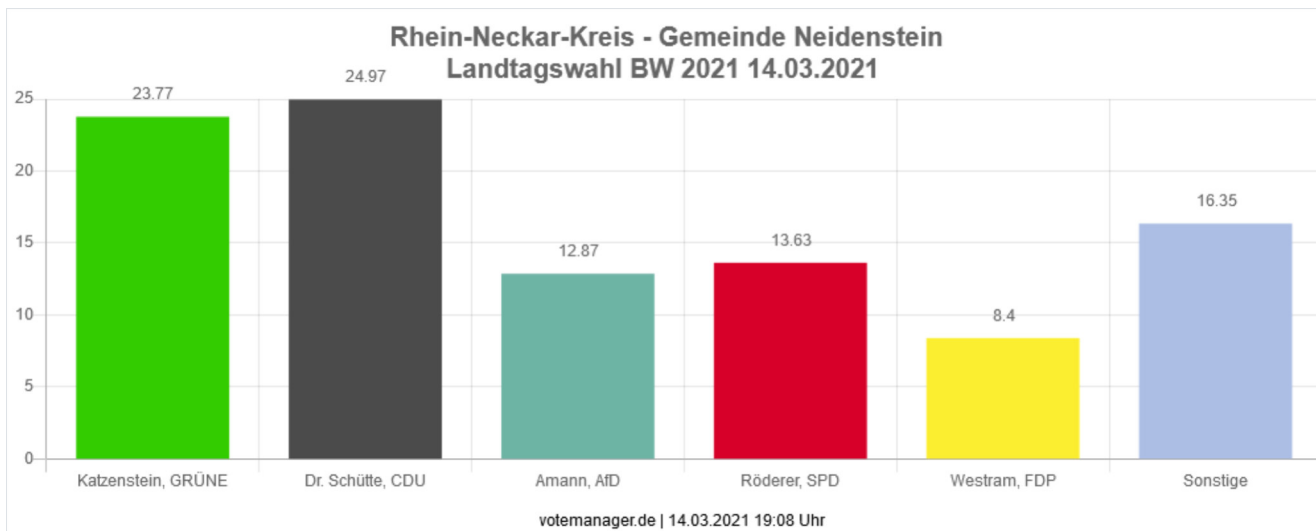

Landtagswahl BW 2021 14.03.2021

Rhein-Neckar-Kreis

Wahlkreis 41 Sinsheim

Wahlberechtigte	1.387	
Wähler/innen	924	66,62 %
ungültige Stimmen	7	0,76 %
gültige Stimmen	917	99,24 %

		Anzahl	Prozent
<input type="checkbox"/>	Katzenstein, GRÜNE	218	23.77 %
<input type="checkbox"/>	Dr. Schütte, CDU	229	24.97 %
<input type="checkbox"/>	Amann, AfD	118	12.87 %
<input type="checkbox"/>	Röderer, SPD	125	13.63 %
<input type="checkbox"/>	Westram, FDP	77	8.40 %
<input type="checkbox"/>	La Licata, DIE LINKE	29	3.16 %
<input type="checkbox"/>	Maier, ÖDP	17	1.85 %
<input type="checkbox"/>	Ballerstädt, FREIE WÄHLER	33	3.60 %
<input type="checkbox"/>	Dr. Matscheko, Bündnis C	16	1.74 %
<input type="checkbox"/>	Pompe, dieBasis	12	1.31 %
<input type="checkbox"/>	Legnar, KlimalisteBW	13	1.42 %
<input type="checkbox"/>	Müller, W2020	21	2.29 %
<input type="checkbox"/>	Wollmann, Volt	9	0.98 %

Die Wahlbeteiligung liegt bei: **66,62 %**