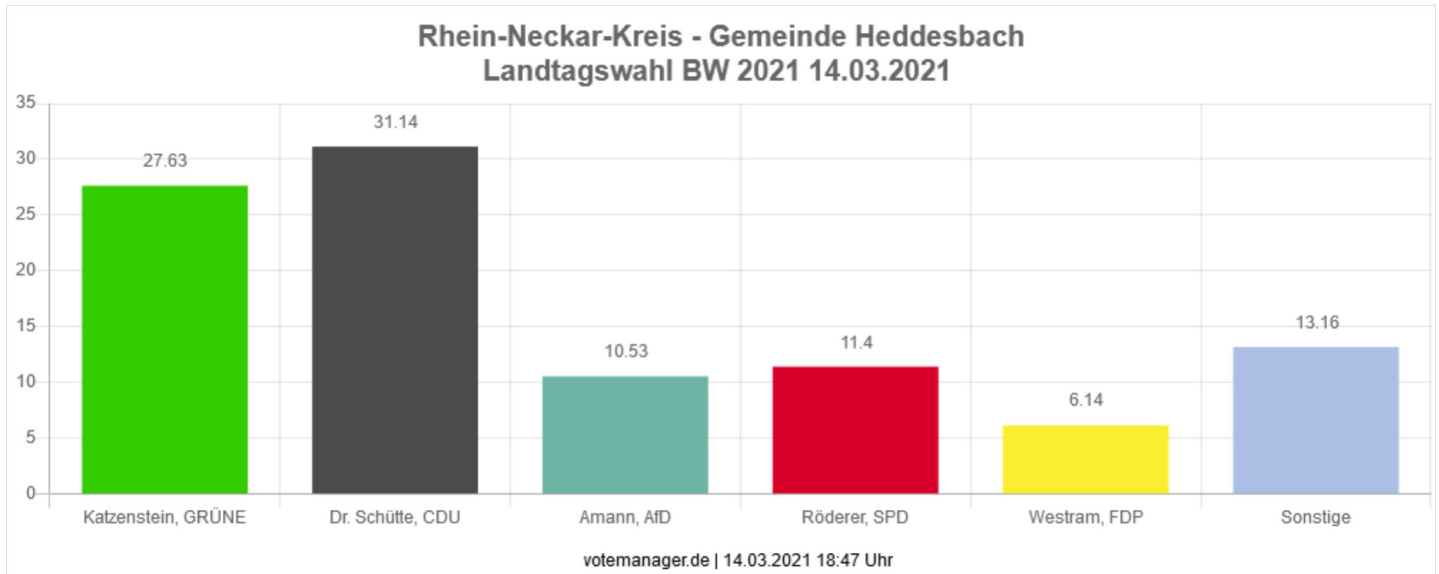

Landtagswahl BW 2021 14.03.2021

Rhein-Neckar-Kreis

Wahlkreis 41 Sinsheim

Wahlberechtigte	362	
Wähler/innen	232	64,09 %
ungültige Stimmen	4	1,72 %
gültige Stimmen	228	98,28 %

		Anzahl	Prozent
<input type="checkbox"/>	Katzenstein, GRÜNE	63	27.63 %
<input type="checkbox"/>	Dr. Schütte, CDU	71	31.14 %
<input type="checkbox"/>	Amann, AfD	24	10.53 %
<input type="checkbox"/>	Röderer, SPD	26	11.40 %
<input type="checkbox"/>	Westram, FDP	14	6.14 %
<input type="checkbox"/>	La Licata, DIE LINKE	10	4.39 %
<input type="checkbox"/>	Maier, ÖDP	2	0.88 %
<input type="checkbox"/>	Ballerstädt, FREIE WÄHLER	11	4.82 %
<input type="checkbox"/>	Dr. Matscheko, Bündnis C	0	0.00 %
<input type="checkbox"/>	Pompe, dieBasis	0	0.00 %
<input type="checkbox"/>	Legnar, KlimalisteBW	2	0.88 %
<input type="checkbox"/>	Müller, W2020	4	1.75 %
<input type="checkbox"/>	Wollmann, Volt	1	0.44 %

Die Wahlbeteiligung liegt bei: **64,09 %**