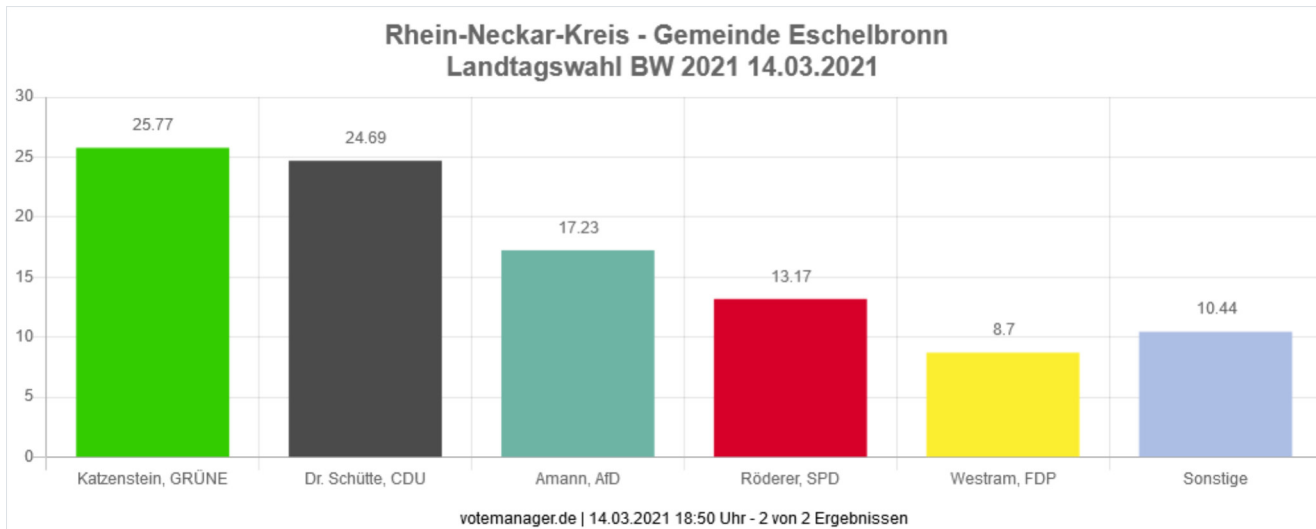

Landtagswahl BW 2021 14.03.2021

Rhein-Neckar-Kreis

Wahlkreis 41 Sinsheim

Wahlberechtigte	1.851	
Wähler/innen	1.215	65,64 %
ungültige Stimmen	8	0,66 %
gültige Stimmen	1.207	99,34 %

		Anzahl	Prozent
<input type="checkbox"/>	Katzenstein, GRÜNE	311	25.77 %
<input type="checkbox"/>	Dr. Schütte, CDU	298	24.69 %
<input type="checkbox"/>	Amann, AfD	208	17.23 %
<input type="checkbox"/>	Röderer, SPD	159	13.17 %
<input type="checkbox"/>	Westram, FDP	105	8.70 %
<input type="checkbox"/>	La Licata, DIE LINKE	24	1.99 %
<input type="checkbox"/>	Maier, ÖDP	12	0.99 %
<input type="checkbox"/>	Ballerstädt, FREIE WÄHLER	49	4.06 %
<input type="checkbox"/>	Dr. Matscheko, Bündnis C	10	0.83 %
<input type="checkbox"/>	Pompe, dieBasis	3	0.25 %
<input type="checkbox"/>	Legnar, KlimalisteBW	6	0.50 %
<input type="checkbox"/>	Müller, W2020	12	0.99 %
<input type="checkbox"/>	Wollmann, Volt	10	0.83 %

Die Wahlbeteiligung liegt bei: **65,64 %**