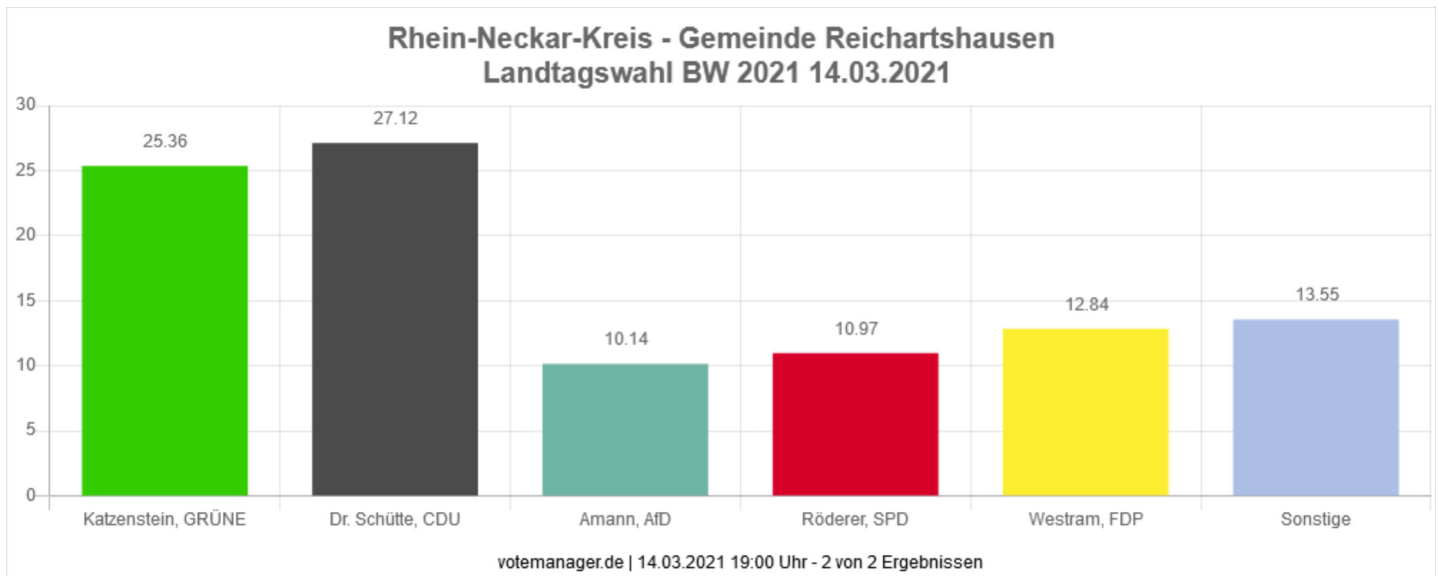

Landtagswahl BW 2021 14.03.2021

Rhein-Neckar-Kreis

Wahlkreis 41 Sinsheim

Wahlberechtigte	1.568	
Wähler/innen	974	62,12 %
ungültige Stimmen	8	0,82 %
gültige Stimmen	966	99,18 %

		Anzahl	Prozent
<input type="checkbox"/>	Katzenstein, GRÜNE	245	25.36 %
<input type="checkbox"/>	Dr. Schütte, CDU	262	27.12 %
<input type="checkbox"/>	Amann, AfD	98	10.14 %
<input type="checkbox"/>	Röderer, SPD	106	10.97 %
<input type="checkbox"/>	Westram, FDP	124	12.84 %
<input type="checkbox"/>	La Licata, DIE LINKE	25	2.59 %
<input type="checkbox"/>	Maier, ÖDP	7	0.72 %
<input type="checkbox"/>	Ballerstädt, FREIE WÄHLER	52	5.38 %
<input type="checkbox"/>	Dr. Matscheko, Bündnis C	4	0.41 %
<input type="checkbox"/>	Pompe, dieBasis	10	1.04 %
<input type="checkbox"/>	Legnar, KlimalisteBW	4	0.41 %
<input type="checkbox"/>	Müller, W2020	17	1.76 %
<input type="checkbox"/>	Wollmann, Volt	12	1.24 %

Die Wahlbeteiligung liegt bei: **62,12 %**