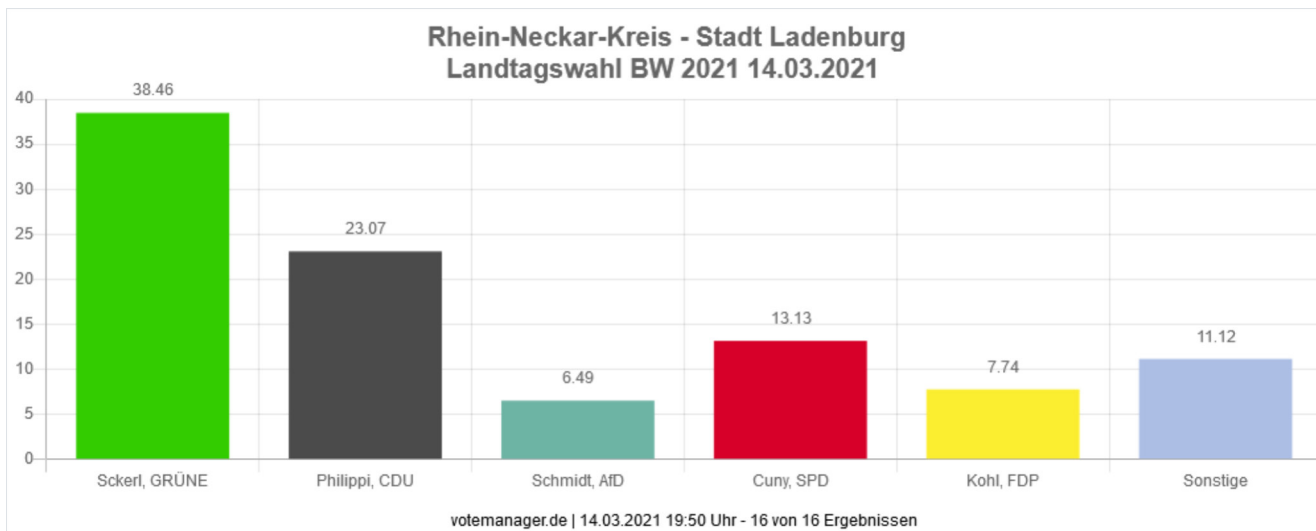

Landtagswahl BW 2021 14.03.2021

Rhein-Neckar-Kreis

Wahlkreis 39 Weinheim

Wahlberechtigte	8.817	
Wähler/innen	6.271	71,12 %
ungültige Stimmen	43	0,69 %
gültige Stimmen	6.228	99,31 %