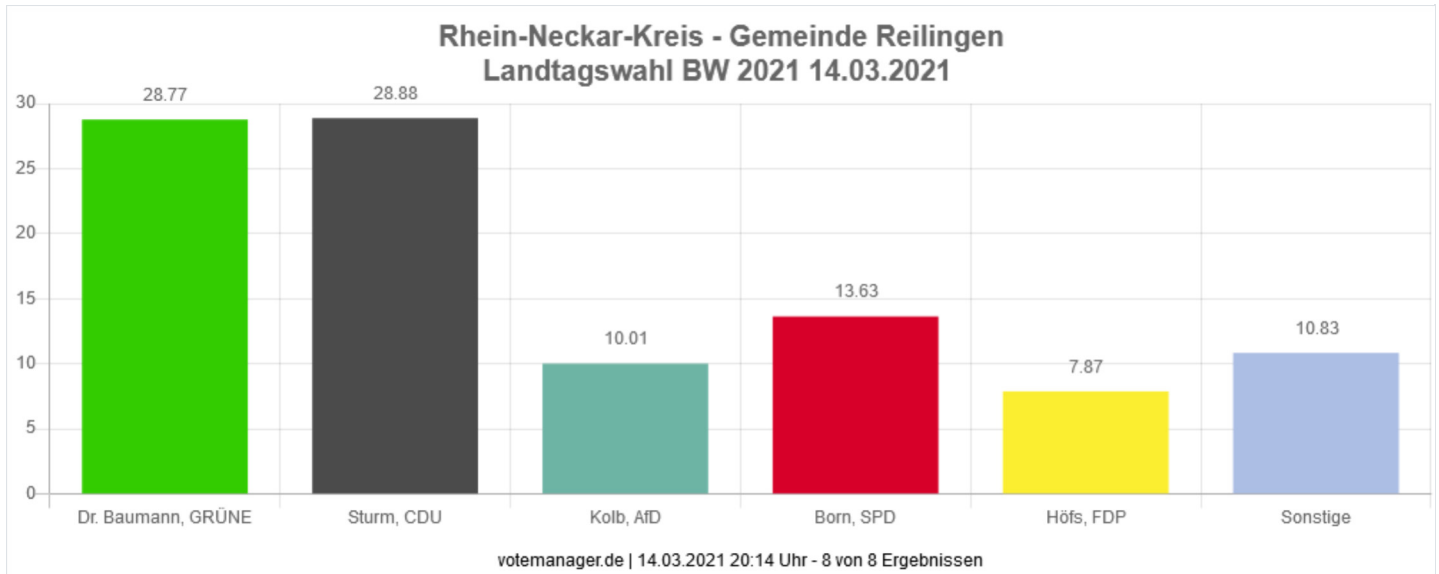

Landtagswahl BW 2021 14.03.2021

Rhein-Neckar-Kreis

Wahlkreis 40 Schwetzingen

Wahlberechtigte	5.694	
Wähler/innen	3.694	64,88 %
ungültige Stimmen	48	1,30 %
gültige Stimmen	3.646	98,70 %